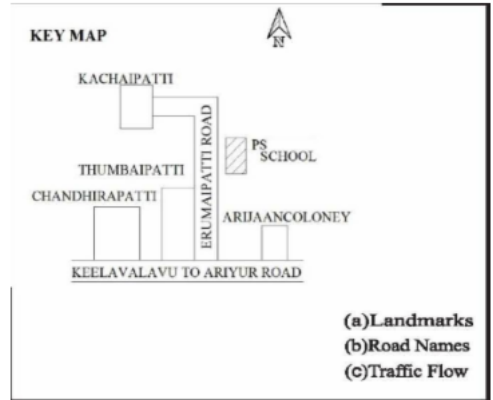

கையொப்பம்

Nazri Naksha

Google Map View

Polling Station Building Front View

Polling Station Front View

Cad View

Key MAP View

| | | |
|-----------------------------------------------------------------------------------------------------------------------------------------------------------|------------------------------------------------------------------------------------------------------------------------------------------------------|--------------------------------------------------------------------------------------------------------------------------------------------------------|
| <p># 1</p> <p>பெயர் : நாகராஜன் சாத்தையா தந்தையின் பெயர்: சாத்தையா வீட்டு எண் : 00 வயது : 41 பாலினம் : ஆண்</p> <p>Photo is available</p> | <p>2</p> <p>பெயர் : நதியா கணவர் பெயர்: நாகராஜன் வீட்டு எண் : 00 வயது : 38 பாலினம் : பெண்</p> <p>Photo is available</p> | <p>3</p> <p>பெயர் : பிரவின் தந்தையின் பெயர்: நாகராஜன் வீட்டு எண் : 00 வயது : 24 பாலினம் : ஆண்</p> <p>Photo is available</p> |
| <p>4</p> <p>பெயர் : கண்ணன் - தந்தையின் பெயர்: மாதவன் - வீட்டு எண் : 1 வயது : 44 பாலினம் : ஆண்</p> <p>Photo is available</p> | <p>5</p> <p>பெயர் : பாலமுருகன் - தந்தையின் பெயர்: சேகர் - வீட்டு எண் : 1 வயது : 31 பாலினம் : ஆண்</p> <p>Photo is available</p> | <p>6</p> <p>பெயர் : பிருந்தாராகவி - தந்தையின் பெயர்: நாகராஜன் - வீட்டு எண் : 1 வயது : 30 பாலினம் : பெண்</p> <p>Photo is available</p> |
| <p>7</p> <p>பெயர் : சிந்துபைரவி - தந்தையின் பெயர்: நாகராஜன் - வீட்டு எண் : 1 வயது : 29 பாலினம் : பெண்</p> <p>Photo is available</p> | <p>8</p> <p>பெயர் : பாரதச்செல்வி - கணவர் பெயர்: குபேந்திரன் - வீட்டு எண் : 1-520A வயது : 43 பாலினம் : பெண்</p> <p>Photo is available</p> | <p>9</p> <p>பெயர் : சந்திர புஸ்பம் - கணவர் பெயர்: நல்லகருப்பன் - வீட்டு எண் : 1-972 வயது : 72 பாலினம் : பெண்</p> <p>Photo is available</p> |
| <p>10</p> <p>பெயர் : பாண்டிச்செல்வி கணவர் பெயர்: நைனார் வீட்டு எண் : 1/1054 வயது : 46 பாலினம் : பெண்</p> <p>Photo is available</p> | <p>11</p> <p>பெயர் : இலக்கியா - கணவர் பெயர்: ரவி - வீட்டு எண் : 2 வயது : 37 பாலினம் : பெண்</p> <p>Photo is available</p> | <p>12</p> <p>பெயர் : திவ்யபுரீ தந்தையின் பெயர்: குருசாமி வீட்டு எண் : 2/23 வயது : 26 பாலினம் : பெண்</p> <p>Photo is available</p> |
| <p>13</p> <p>பெயர் : கார்த்திகேயன் - தந்தையின் பெயர்: ரவிச்சந்திரன் - வீட்டு எண் : 2-43 வயது : 29 பாலினம் : ஆண்</p> <p>Photo is available</p> | <p>14</p> <p>பெயர் : லெட்சுமணன் - தந்தையின் பெயர்: திருவாசகம் - வீட்டு எண் : 2-290 வயது : 29 பாலினம் : ஆண்</p> <p>Photo is available</p> | <p>15</p> <p>பெயர் : அகிலா - கணவர் பெயர்: தியாகராஜன் - வீட்டு எண் : 3 வயது : 44 பாலினம் : பெண்</p> <p>Photo is available</p> |
| <p>16</p> <p>பெயர் : தனகனேஷ்வரி - கணவர் பெயர்: பெரியகருப்பன் - வீட்டு எண் : 3 வயது : 41 பாலினம் : பெண்</p> <p>Photo is available</p> | <p>17</p> <p>பெயர் : சிவபாலன் - தந்தையின் பெயர்: மாணிக்கம் - வீட்டு எண் : 3 வயது : 39 பாலினம் : ஆண்</p> <p>Photo is available</p> | <p>18</p> <p>பெயர் : செந்தாமரை - தந்தையின் பெயர்: ராஜேந்திரன் - வீட்டு எண் : 3 வயது : 36 பாலினம் : பெண்</p> <p>Photo is available</p> |
| <p>19</p> <p>பெயர் : கண்ணதாசன் - தந்தையின் பெயர்: மாணிக்கம் - வீட்டு எண் : 3 வயது : 34 பாலினம் : ஆண்</p> <p>Photo is available</p> | <p>20</p> <p>பெயர் : கௌசிக்ராஜா - தந்தையின் பெயர்: மாணிக்கம் - வீட்டு எண் : 3 வயது : 34 பாலினம் : ஆண்</p> <p>Photo is available</p> | <p>21</p> <p>பெயர் : அனுசுயா - தந்தையின் பெயர்: மச்ச வல்லன் - வீட்டு எண் : 3 வயது : 33 பாலினம் : பெண்</p> <p>Photo is available</p> |
| <p>22</p> <p>பெயர் : கண்ணன் - தந்தையின் பெயர்: வெள்ளச்சாமி - வீட்டு எண் : 3 வயது : 32 பாலினம் : ஆண்</p> <p>Photo is available</p> | <p>23</p> <p>பெயர் : லாவண்யா கணவர் பெயர்: சரவணமூர்த்தி வீட்டு எண் : 3/2 வயது : 32 பாலினம் : பெண்</p> <p>Photo is available</p> | <p>24</p> <p>பெயர் : சிங்குபாண்டி - தந்தையின் பெயர்: செல்வம் - வீட்டு எண் : 3-7 வயது : 35 பாலினம் : ஆண்</p> <p>Photo is available</p> |
| <p>25</p> <p>பெயர் : துரைபாண்டி - தந்தையின் பெயர்: செல்வம் - வீட்டு எண் : 3-7 வயது : 31 பாலினம் : ஆண்</p> <p>Photo is available</p> | <p>26</p> <p>பெயர் : கணேசன் தந்தையின் பெயர்: அந்தன் வீட்டு எண் : 3/8 வயது : 65 பாலினம் : ஆண்</p> <p>Photo is available</p> | <p>27</p> <p>பெயர் : அழகுசுந்தரம் - தந்தையின் பெயர்: மாதவன் - வீட்டு எண் : 3-9 வயது : 43 பாலினம் : ஆண்</p> <p>Photo is available</p> |
| <p>28</p> <p>பெயர் : நிவேதா தாயின் பெயர்: மாணிக்கவல்லி வீட்டு எண் : 3/18 வயது : 21 பாலினம் : பெண்</p> <p>Photo is available</p> | <p>29</p> <p>பெயர் : கௌசிகா தந்தையின் பெயர்: முருகன் வீட்டு எண் : 3/22 வயது : 27 பாலினம் : பெண்</p> <p>Photo is available</p> | <p>30</p> <p>பெயர் : பாஸ்கரன் தந்தையின் பெயர்: ராமன் வீட்டு எண் : - வயது : 46 பாலினம் : ஆண்</p> <p>Photo is available</p> |