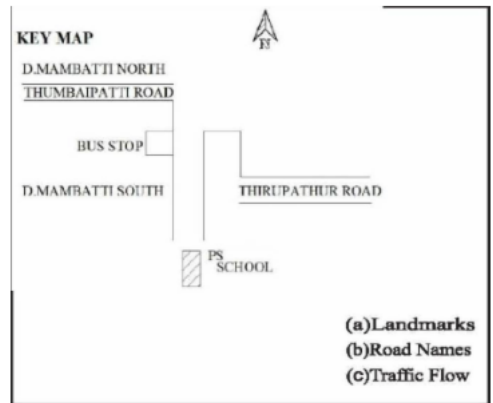

Key MAP View