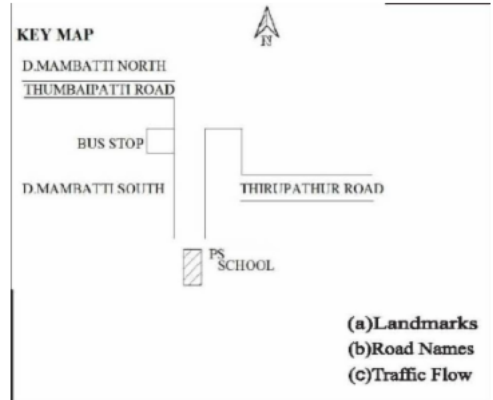

**Polling Station Building Front View**

**Polling Station Front View**

**Cad View**

**Key MAP View**

சட்டமன்றத் தொகுதியின் எண் மற்றும் பெயர் : 185-திருப்பத்தூர்  
பிரிவு எண் மற்றும் பெயர் 1-மாம்பட்டி (ஊ) (வ கி), வார்டு-2 டி.மாம்பட்டி தெற்கு