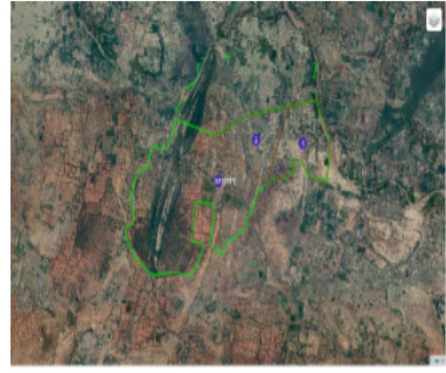

### 4. வாக்காளர்களின் எண்ணிக்கை

தொடங்கும் வரிசை எண்	முடியும் வரிசை எண்.	நிகர வாக்காளர்களின் எண்ணிக்கை			
		ஆண்	பெண்	மூன்றாம் பாலினம்	மொத்தம்
1	621	323	290	0	613

கையொப்பம்

**Nazri Naksha**

**Google Map View**

**Polling Station Building Front View**

**Polling Station Front View**

**Cad View**

**Key MAP View**

சட்டமன்றத் தொகுதியின் எண் மற்றும் பெயர் : 185-திருப்பத்தூர்  
பிரிவு எண் மற்றும் பெயர் 1-மாம்பட்டி (ஊ) (வ கி), வார்டு-2 டி.மாம்பட்டி தெற்கு