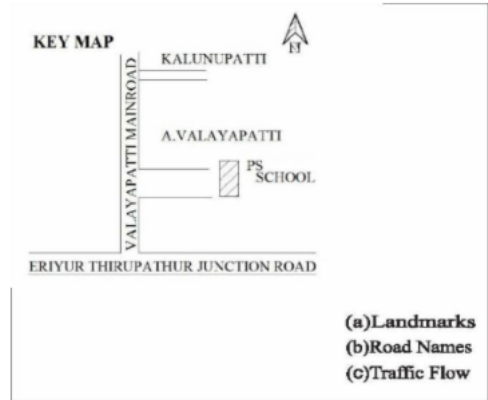

Key MAP View