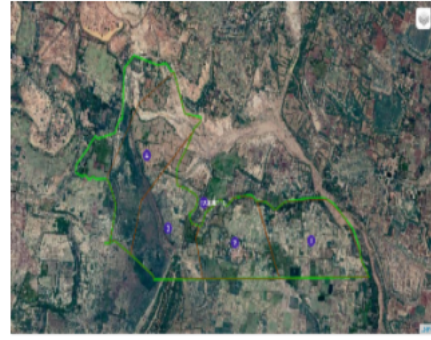

3. வாக்குச் சாவடியின் விவரங்கள்

<p>வாக்குச் சாவடியின் எண் மற்றும் பெயர் :</p> <p>134 - சமுதாய கூடம் ஆபத்தாரணப்பட்டி, தெற்கு கட்டிடம், மேற்கு முகம்</p> <p>வாக்குச் சாவடியின் முகவரி :</p> <p>சமுதாய கூடம் ஆபத்தாரணப்பட்டி, தெற்கு கட்டிடம் மேற்கு முகம், தெற்கு கட்டிடம் மேற்கு முகம்</p>	<p>வாக்குச் சாவடியின் வகைப்பாடு (ஆண்/பெண்/பொது)</p> <p>துணை வாக்குச் சாவடிகளின் எண்ணிக்கை :</p>	<p>பொது</p> <p style="font-size: 24px;">0</p>
---	---	--

4. வாக்காளர்களின் எண்ணிக்கை

தொடங்கும் வரிசை எண்	முடியும் வரிசை எண்.	நிகர வாக்காளர்களின் எண்ணிக்கை			
		ஆண்	பெண்	மூன்றாம் பாலினம்	மொத்தம்
1	1021	517	503	0	1020

கையொப்பம்

Nazri Naksha

Google Map View

Polling Station Building Front View