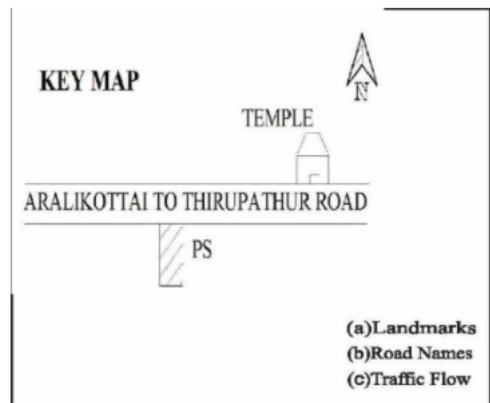

Key MAP View