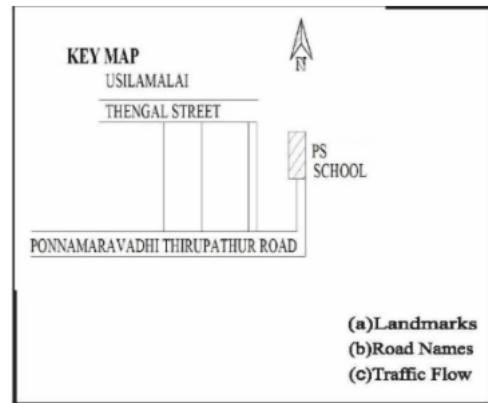

Key MAP View