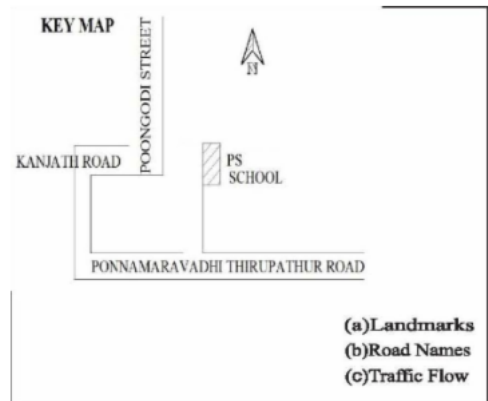

3. வாக்குச் சாவடியின் விவரங்கள்

வாக்குச் சாவடியின் எண் மற்றும் பெயர் : 139 - தியாகராஜர் நினைவு மேல்நிலைப்பள்ளி, பூலாங்குறிச்சி., கிழக்குப்பகுதி ரூம்-6 வாக்குச் சாவடியின் முகவரி : தியாகராஜர் நினைவு மேல்நிலைப்பள்ளி, பூலாங்குறிச்சி., கிழக்குப்பகுதி ரூம்-6	வாக்குச் சாவடியின் வகைப்பாடு (ஆண்/பெண்/பொது)	பொது
	துணை வாக்குச் சாவடிகளின் எண்ணிக்கை :	0

4. வாக்காளர்களின் எண்ணிக்கை

தொடங்கும் வரிசை எண்	முடியும் வரிசை எண்.	நிகர வாக்காளர்களின் எண்ணிக்கை			
		ஆண்	பெண்	மூன்றாம் பாலினம்	மொத்தம்
1	1010	502	506	0	1008

கையொப்பம்

Nazri Naksha

Google Map View

Polling Station Building Front View

Polling Station Front View

Cad View

Key MAP View

சட்டமன்றத் தொகுதியின் எண் மற்றும் பெயர் : 185-திருப்பத்தூர் பிரிவு எண் மற்றும் பெயர் 1-பூலாங்குறிச்சி (ஊ) (வ கி), வா-2 சள்ளம்பட்டி இடையர் தெரு

பாகம் எண் : 139