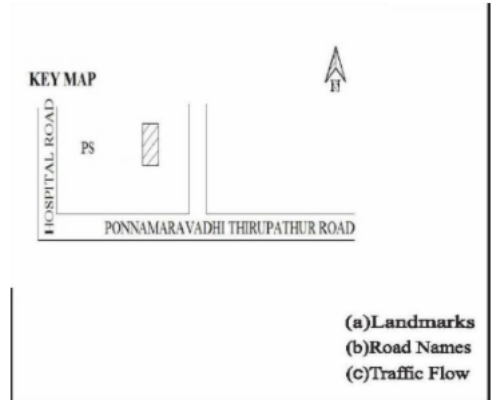

Key MAP View