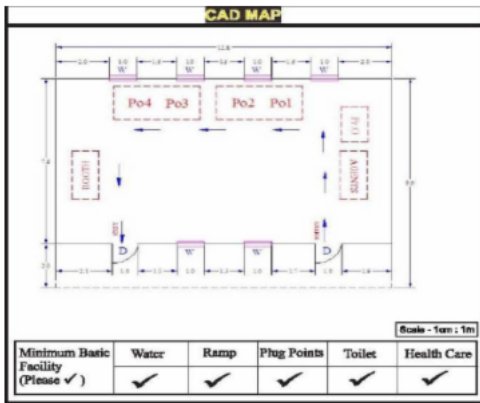

Google Map View

Polling Station Building Front View

Polling Station Front View

Cad View

Key MAP View

1 பெயர் : ராமலிங்கம் - தந்தையின் பெயர்: ராமையா - வீட்டு எண் : 1 வயது : 72 பாலினம் : ஆண் Photo is available	TLV1089945	2 பெயர் : சின்னம்மாள் - கணவர் பெயர்: சேது - வீட்டு எண் : 1 வயது : 71 பாலினம் : பெண் Photo is available	TLV0181065	3 பெயர் : ராசு - தந்தையின் பெயர்: ராமசாமி - வீட்டு எண் : 1 வயது : 59 பாலினம் : ஆண் Photo is available	TLV0180893
4 பெயர் : அய்யாவு - தந்தையின் பெயர்: சின்னையா - வீட்டு எண் : 1 வயது : 58 பாலினம் : ஆண் Photo is available	TLV0756577	5 பெயர் : சாலா - தந்தையின் பெயர்: ராசு - வீட்டு எண் : 1 வயது : 56 பாலினம் : ஆண் Photo is available	TLV0180901	6 பெயர் : வீரையா - தந்தையின் பெயர்: மாணிக்கம் - வீட்டு எண் : 1 வயது : 51 பாலினம் : ஆண் Photo is available	TLV0180976
7 பெயர் : கணபதி - தந்தையின் பெயர்: பழனியப்பன் - வீட்டு எண் : 1 வயது : 50 பாலினம் : ஆண் Photo is available	TLV0180992	8 பெயர் : ஆதியப்பன் - தந்தையின் பெயர்: பொன்னையா - வீட்டு எண் : 1 வயது : 47 பாலினம் : ஆண் Photo is available	TLV1177344	9 பெயர் : ஜெயந்தி - கணவர் பெயர்: ரவி - வீட்டு எண் : 1 வயது : 42 பாலினம் : பெண் Photo is available	TLV0180885
10 பெயர் : தேவேந்திரன் - தந்தையின் பெயர்: வீரகாளி - வீட்டு எண் : 1 வயது : 38 பாலினம் : ஆண் Photo is available	TLV0420331	11 பெயர் : உலகநாதன் - தந்தையின் பெயர்: ராசு - வீட்டு எண் : 1 வயது : 37 பாலினம் : ஆண் Photo is available	TLV0180919	S 12 பெயர் : முருகானந்தம் - தந்தையின் பெயர்: சின்னையா - வீட்டு எண் : 1 வயது : 35 பாலினம் : ஆண் Photo is available	TLV0181040
13 பெயர் : அன்புசெல்வம் - தந்தையின் பெயர்: திருமேனி - வீட்டு எண் : 1 வயது : 35 பாலினம் : ஆண் Photo is available	TLV0756403	14 பெயர் : மீனாள் - தந்தையின் பெயர்: ராசு - வீட்டு எண் : 1 வயது : 34 பாலினம் : பெண் Photo is available	TLV0180927	15 பெயர் : பிரபாகரன் - தந்தையின் பெயர்: பழனிச்சாமி - வீட்டு எண் : 1 வயது : 34 பாலினம் : ஆண் Photo is available	TLV0181008
16 பெயர் : சத்தியராஜன் - தந்தையின் பெயர்: தவமணி - வீட்டு எண் : 1 வயது : 34 பாலினம் : ஆண் Photo is available	TLV0689273	17 பெயர் : நாகேஸ்வரி தந்தையின் பெயர்: மாணிக்கம் மாணிக்கம் வீட்டு எண் : 1 வயது : 23 பாலினம் : பெண் Photo is available	TLV2198448	18 பெயர் : சேவகமூர்த்தி தந்தையின் பெயர்: கணேசன் வீட்டு எண் : 1/1 வயது : 24 பாலினம் : ஆண் Photo is available	TLV2139657
19 பெயர் : முத்துமீனாள் கணவர் பெயர்: சேதுராமன் வீட்டு எண் : 1-1/84 வயது : 32 பாலினம் : பெண் Photo is available	TLV2579134	20 பெயர் : விக்கேஷ் - தந்தையின் பெயர்: அழகப்பன் - வீட்டு எண் : 1-5 வயது : 30 பாலினம் : ஆண் Photo is available	TLV0866640	21 பெயர் : முருகானந்தம் - தந்தையின் பெயர்: வைரப்பன் - வீட்டு எண் : 1-12 வயது : 30 பாலினம் : ஆண் Photo is available	TLV0866442
22 பெயர் : மலைச்சாமி தந்தையின் பெயர்: வைரப்பன் வீட்டு எண் : 1-12 வயது : 25 பாலினம் : ஆண் Photo is available	TLV1342757	23 பெயர் : அடைக்கம்மை - கணவர் பெயர்: ஆறுமுகம் - வீட்டு எண் : 1-12a வயது : 63 பாலினம் : பெண் Photo is available	TLV1153220	24 பெயர் : வள்ளியம்மை கணவர் பெயர்: அண்ணாமலை வீட்டு எண் : 1/13 வயது : 76 பாலினம் : பெண் Photo is available	TLV1273754
25 பெயர் : மகாலெட்சுமி கணவர் பெயர்: ஆறுமுகம் வீட்டு எண் : 1/27 வயது : 25 பாலினம் : பெண் Photo is available	TLV2139616	26 பெயர் : பிரபா - கணவர் பெயர்: திருப்பதி - வீட்டு எண் : 1-34 வயது : 33 பாலினம் : பெண் Photo is available	TLV1177500	27 பெயர் : பெரியய்யா - தந்தையின் பெயர்: முத்துக்கருப்பன் - வீட்டு எண் : 1-40 வயது : 44 பாலினம் : ஆண் Photo is available	TLV0866277
28 பெயர் : முத்துக்கண்ணு - கணவர் பெயர்: பெரியையா - வீட்டு எண் : 1-40 வயது : 39 பாலினம் : பெண் Photo is available	TLV0420810	29 பெயர் : நல்லதம்பி - தந்தையின் பெயர்: வைரப்பன் - வீட்டு எண் : 1-40 வயது : 37 பாலினம் : ஆண் Photo is available	TLV0689109	30 பெயர் : வைரமணி தந்தையின் பெயர்: கருப்பையா வீட்டு எண் : 1/40 வயது : 22 பாலினம் : ஆண் Photo is available	TLV2353480