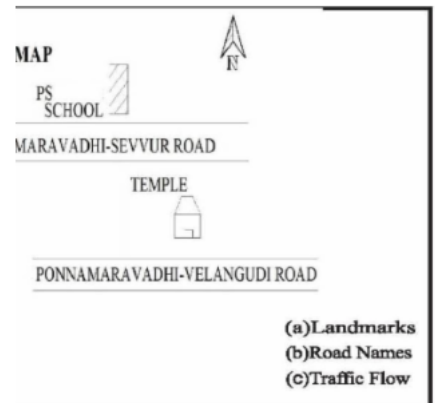

Google Map View

Polling Station Building Front View

Polling Station Front View

Cad View

Key MAP View

1 பெயர் : ராமலிங்கம் - தந்தையின் பெயர்: ராமையா - வீட்டு எண் : 1 வயது : 72 பாலினம் : ஆண் Photo is available	TLV1089945	2 பெயர் : சின்னம்மாள் - கணவர் பெயர்: சேது - வீட்டு எண் : 1 வயது : 71 பாலினம் : பெண் Photo is available	TLV0181065	3 பெயர் : ராசு - தந்தையின் பெயர்: ராமசாமி - வீட்டு எண் : 1 வயது : 59 பாலினம் : ஆண் Photo is available	TLV0180893
4 பெயர் : அய்யாவு - தந்தையின் பெயர்: சின்னையா - வீட்டு எண் : 1 வயது : 58 பாலினம் : ஆண் Photo is available	TLV0756577	5 பெயர் : சாலா - தந்தையின் பெயர்: ராசு - வீட்டு எண் : 1 வயது : 56 பாலினம் : ஆண் Photo is available	TLV0180901	6 பெயர் : வீரையா - தந்தையின் பெயர்: மாணிக்கம் - வீட்டு எண் : 1 வயது : 51 பாலினம் : ஆண் Photo is available	TLV0180976
7 பெயர் : கணபதி - தந்தையின் பெயர்: பழனியப்பன் - வீட்டு எண் : 1 வயது : 50 பாலினம் : ஆண் Photo is available	TLV0180992	8 பெயர் : ஆதியப்பன் - தந்தையின் பெயர்: பொன்னையா - வீட்டு எண் : 1 வயது : 47 பாலினம் : ஆண் Photo is available	TLV1177344	9 பெயர் : ஜெயந்தி - கணவர் பெயர்: ரவி - வீட்டு எண் : 1 வயது : 42 பாலினம் : பெண் Photo is available	TLV0180885
10 பெயர் : தேவேந்திரன் - தந்தையின் பெயர்: வீரகாளி - வீட்டு எண் : 1 வயது : 38 பாலினம் : ஆண் Photo is available	TLV0420331	11 பெயர் : உலகநாதன் - தந்தையின் பெயர்: ராசு - வீட்டு எண் : 1 வயது : 37 பாலினம் : ஆண் Photo is available	TLV0180919	S 12 பெயர் : முருகானந்தம் - தந்தையின் பெயர்: சின்னையா - வீட்டு எண் : 1 வயது : 35 பாலினம் : ஆண் Photo is available	TLV0181040
13 பெயர் : அன்புசெல்வம் - தந்தையின் பெயர்: திருமேனி - வீட்டு எண் : 1 வயது : 35 பாலினம் : ஆண் Photo is available	TLV0756403	14 பெயர் : மீனாள் - தந்தையின் பெயர்: ராசு - வீட்டு எண் : 1 வயது : 34 பாலினம் : பெண் Photo is available	TLV0180927	15 பெயர் : பிரபாகரன் - தந்தையின் பெயர்: பழனிச்சாமி - வீட்டு எண் : 1 வயது : 34 பாலினம் : ஆண் Photo is available	TLV0181008
16 பெயர் : சத்தியராஜன் - தந்தையின் பெயர்: தவமணி - வீட்டு எண் : 1 வயது : 34 பாலினம் : ஆண் Photo is available	TLV0689273	17 பெயர் : நாகேஸ்வரி தந்தையின் பெயர்: மாணிக்கம் மாணிக்கம் வீட்டு எண் : 1 வயது : 23 பாலினம் : பெண் Photo is available	TLV2198448	18 பெயர் : சேவகமூர்த்தி தந்தையின் பெயர்: கணேசன் வீட்டு எண் : 1/1 வயது : 24 பாலினம் : ஆண் Photo is available	TLV2139657
19 பெயர் : முத்துமீனாள் கணவர் பெயர்: சேதுராமன் வீட்டு எண் : 1-1/84 வயது : 32 பாலினம் : பெண் Photo is available	TLV2579134	20 பெயர் : விக்கேஷ் - தந்தையின் பெயர்: அழகப்பன் - வீட்டு எண் : 1-5 வயது : 30 பாலினம் : ஆண் Photo is available	TLV0866640	21 பெயர் : முருகானந்தம் - தந்தையின் பெயர்: வைரப்பன் - வீட்டு எண் : 1-12 வயது : 30 பாலினம் : ஆண் Photo is available	TLV0866442
22 பெயர் : மலைச்சாமி தந்தையின் பெயர்: வைரப்பன் வீட்டு எண் : 1-12 வயது : 25 பாலினம் : ஆண் Photo is available	TLV1342757	23 பெயர் : அடைக்கம்மை - கணவர் பெயர்: ஆறுமுகம் - வீட்டு எண் : 1-12a வயது : 63 பாலினம் : பெண் Photo is available	TLV1153220	24 பெயர் : வள்ளியம்மை கணவர் பெயர்: அண்ணாமலை வீட்டு எண் : 1/13 வயது : 76 பாலினம் : பெண் Photo is available	TLV1273754
25 பெயர் : மகாலெட்சுமி கணவர் பெயர்: ஆறுமுகம் வீட்டு எண் : 1/27 வயது : 25 பாலினம் : பெண் Photo is available	TLV2139616	26 பெயர் : பிரபா - கணவர் பெயர்: திருப்பதி - வீட்டு எண் : 1-34 வயது : 33 பாலினம் : பெண் Photo is available	TLV1177500	27 பெயர் : பெரியய்யா - தந்தையின் பெயர்: முத்துக்கருப்பன் - வீட்டு எண் : 1-40 வயது : 44 பாலினம் : ஆண் Photo is available	TLV0866277
28 பெயர் : முத்துக்கண்ணு - கணவர் பெயர்: பெரியையா - வீட்டு எண் : 1-40 வயது : 39 பாலினம் : பெண் Photo is available	TLV0420810	29 பெயர் : நல்லதம்பி - தந்தையின் பெயர்: வைரப்பன் - வீட்டு எண் : 1-40 வயது : 37 பாலினம் : ஆண் Photo is available	TLV0689109	30 பெயர் : வைரமணி தந்தையின் பெயர்: கருப்பையா வீட்டு எண் : 1/40 வயது : 22 பாலினம் : ஆண் Photo is available	TLV2353480