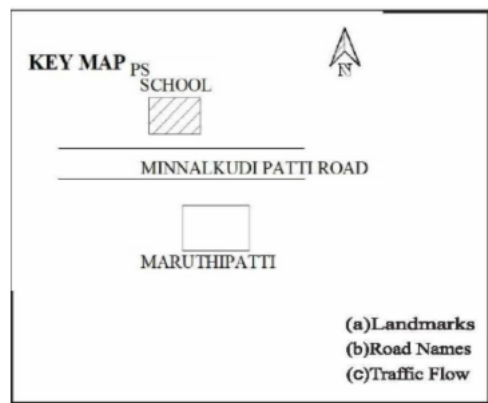

Key MAP View