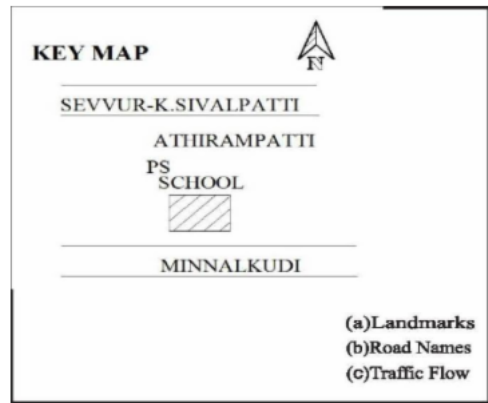

Key MAP View