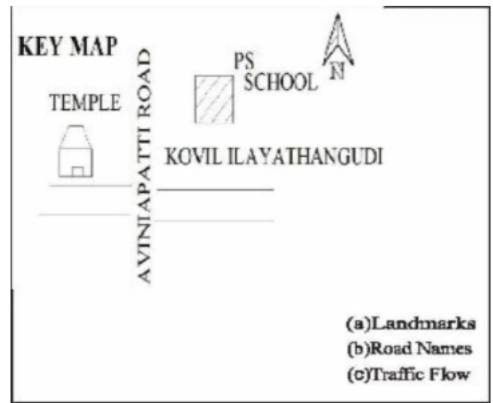

Key MAP View