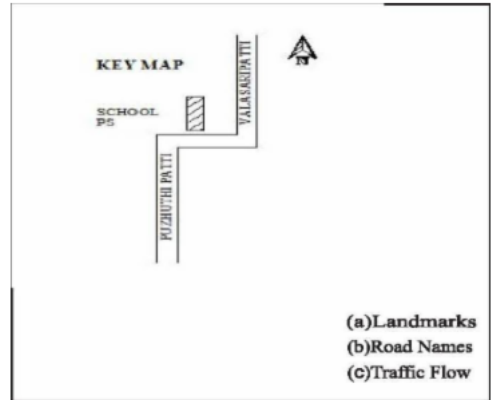

Key MAP View