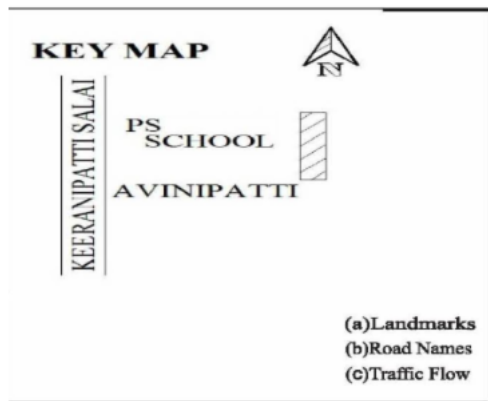

Key MAP View