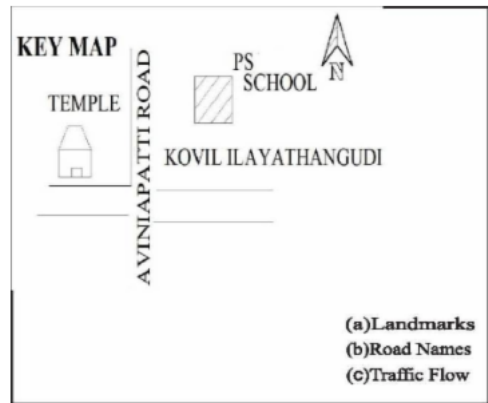

Google Map View

Polling Station Building Front View

Polling Station Front View

Cad View

Key MAP View

1 பெயர் : அமுதா - கணவர் பெயர் : சண்முகம் - வீட்டு எண் : 1 வயது : 60 பாலினம் : பெண்	TLV0685149 Photo is available	2 பெயர் : அர்ச்சனா தந்தையின் பெயர் : ஆறுமுகம் வீட்டு எண் : 1 வயது : 23 பாலினம் : பெண்	TLV2406627 Photo is available	3 பெயர் : குலோத்தங்கன் தந்தையின் பெயர் : வேம்பரசன் வீட்டு எண் : 1/2 வயது : 24 பாலினம் : ஆண்	TLV2298461 Photo is available
4 பெயர் : தவமணி - கணவர் பெயர் : உலகப்பன் - வீட்டு எண் : 2 வயது : 57 பாலினம் : பெண்	TLV0685305 Photo is available	5 பெயர் : ஈஸ்வரன் - தந்தையின் பெயர் : பழனியப்பன் - வீட்டு எண் : 2 வயது : 36 பாலினம் : ஆண்	TLV0685198 Photo is available	6 பெயர் : தேவராஜன் தந்தையின் பெயர் : குமரேசன் வீட்டு எண் : 2/2 வயது : 21 பாலினம் : ஆண்	TLV2593531 Photo is available
7 பெயர் : யோகலெட்சுமி கணவர் பெயர் : ஈஸ்வரன் வீட்டு எண் : 2-31 வயது : 23 பாலினம் : பெண்	TLV2498129 Photo is available	8 பெயர் : ரெத்தினம் - தந்தையின் பெயர் : வீரையா - வீட்டு எண் : 2-104 வயது : 38 பாலினம் : ஆண்	TLV0474478 Photo is available	9 பெயர் : கணபதி - தந்தையின் பெயர் : கருப்பன் - வீட்டு எண் : 2-123 வயது : 60 பாலினம் : ஆண்	MSN2636157 Photo is available
10 பெயர் : முத்துலெட்சுமி - தந்தையின் பெயர் : கணபதி - வீட்டு எண் : 2-123 வயது : 29 பாலினம் : பெண்	TLV0979682 Photo is available	11 பெயர் : ஆஷா தந்தையின் பெயர் : குமார் வீட்டு எண் : 2-410 வயது : 23 பாலினம் : பெண்	TLV2406718 Photo is available	12 பெயர் : கயல்விழி - கணவர் பெயர் : முத்து கருணாநிதி வீட்டு எண் : 2-457 வயது : 36 பாலினம் : பெண்	TLV0042077 Photo is available
13 பெயர் : தனலெட்சுமி கணவர் பெயர் : பாண்டியராஜன் வீட்டு எண் : 2/457 வயது : 26 பாலினம் : பெண்	TLV1340827 Photo is available	14 பெயர் : லூர்து ஸ்டெபிகிராப் தந்தையின் பெயர் : லூர்து சாமி வீட்டு எண் : 2/469 வயது : 31 பாலினம் : பெண்	TLV2451722 Photo is available	15 பெயர் : ஆர்த்தி கணவர் பெயர் : அனந்த் வீட்டு எண் : 2/575 வயது : 32 பாலினம் : பெண்	TLV2234540 Photo is available
16 பெயர் : கலையரசன் - தந்தையின் பெயர் : பெரியையா - வீட்டு எண் : 2-597 வயது : 29 பாலினம் : ஆண்	TLV0979781 Photo is available	17 பெயர் : நாச்சியப்பன் - தந்தையின் பெயர் : காத்தையா வீட்டு எண் : 3-862 வயது : 37 பாலினம் : ஆண்	TLV0042259 Photo is available	18 பெயர் : கண்ணன் - தந்தையின் பெயர் : சிட்டு - வீட்டு எண் : 4 வயது : 36 பாலினம் : ஆண்	TLV0684993 Photo is available
19 பெயர் : செல்வி - தந்தையின் பெயர் : குப்புசாமி - வீட்டு எண் : 4 வயது : 32 பாலினம் : பெண்	TLV0685065 Photo is available	20 பெயர் : தேன்மொழி - தந்தையின் பெயர் : செல்லையா - வீட்டு எண் : 4-2 வயது : 32 பாலினம் : பெண்	TLV0862987 Photo is available	21 பெயர் : தியாகராஜன் - தந்தையின் பெயர் : சின்னதம்பி - வீட்டு எண் : 4-3 வயது : 49 பாலினம் : ஆண்	TLV0862979 Photo is available
22 பெயர் : ராஜாத்தி - கணவர் பெயர் : தியாகராஜன் - வீட்டு எண் : 4-3 வயது : 36 பாலினம் : பெண்	TLV0862995 Photo is available	23 பெயர் : நந்தினி - தந்தையின் பெயர் : ஆவுடையப்பன் - வீட்டு எண் : 4-3 வயது : 33 பாலினம் : பெண்	TLV1138056 Photo is available	24 பெயர் : தண்டாயுதபாணி - தந்தையின் பெயர் : ஆவுடையப்பன் - வீட்டு எண் : 4-3 வயது : 29 பாலினம் : ஆண்	TLV0979799 Photo is available
25 பெயர் : வெள்ளைச்சாமி தந்தையின் பெயர் : அழகன் வீட்டு எண் : 4/4 வயது : 55 பாலினம் : ஆண்	TLV2414324 Photo is available	26 பெயர் : ஹேமலதா கணவர் பெயர் : அருண்குமார் வீட்டு எண் : 4/4 வயது : 23 பாலினம் : பெண்	TLV2366268 Photo is available	27 பெயர் : நாகராஜன் - தந்தையின் பெயர் : சிங்காரம் - வீட்டு எண் : 4-11 வயது : 31 பாலினம் : ஆண்	TLV0862946 Photo is available
28 பெயர் : மாரிக்கண்ணு - தந்தையின் பெயர் : சிங்காரம் - வீட்டு எண் : 4-11 வயது : 28 பாலினம் : பெண்	TLV1138049 Photo is available	29 பெயர் : பெரியையா - தந்தையின் பெயர் : பழனி - வீட்டு எண் : 4-12 வயது : 60 பாலினம் : ஆண்	TLV0862847 Photo is available	30 பெயர் : முத்துலெட்சுமி - கணவர் பெயர் : பெரியயா - வீட்டு எண் : 4-12 வயது : 52 பாலினம் : பெண்	TLV0684613 Photo is available