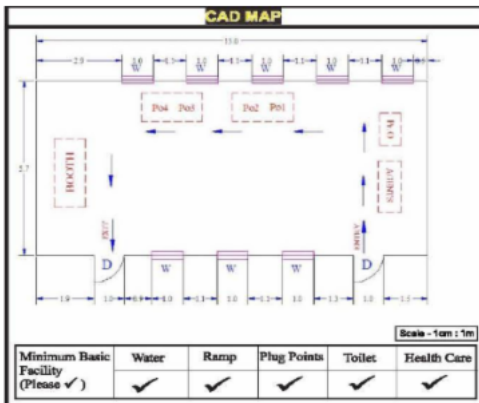

Google Map View

Polling Station Building Front View

Polling Station Front View

Cad View

Key MAP View

1 பெயர் : அமுதா - கணவர் பெயர் : சண்முகம் - வீட்டு எண் : 1 வயது : 60 பாலினம் : பெண்	TLV0685149 Photo is available	2 பெயர் : அர்ச்சனா தந்தையின் பெயர் : ஆறுமுகம் வீட்டு எண் : 1 வயது : 23 பாலினம் : பெண்	TLV2406627 Photo is available	3 பெயர் : குலோத்தங்கன் தந்தையின் பெயர் : வேம்பரசன் வீட்டு எண் : 1/2 வயது : 24 பாலினம் : ஆண்	TLV2298461 Photo is available
4 பெயர் : தவமணி - கணவர் பெயர் : உலகப்பன் - வீட்டு எண் : 2 வயது : 57 பாலினம் : பெண்	TLV0685305 Photo is available	5 பெயர் : ஈஸ்வரன் - தந்தையின் பெயர் : பழனியப்பன் - வீட்டு எண் : 2 வயது : 36 பாலினம் : ஆண்	TLV0685198 Photo is available	6 பெயர் : தேவராஜன் தந்தையின் பெயர் : குமரேசன் வீட்டு எண் : 2/2 வயது : 21 பாலினம் : ஆண்	TLV2593531 Photo is available
7 பெயர் : யோகலெட்சுமி கணவர் பெயர் : ஈஸ்வரன் வீட்டு எண் : 2-31 வயது : 23 பாலினம் : பெண்	TLV2498129 Photo is available	8 பெயர் : ரெத்தினம் - தந்தையின் பெயர் : வீரையா - வீட்டு எண் : 2-104 வயது : 38 பாலினம் : ஆண்	TLV0474478 Photo is available	9 பெயர் : கணபதி - தந்தையின் பெயர் : கருப்பன் - வீட்டு எண் : 2-123 வயது : 60 பாலினம் : ஆண்	MSN2636157 Photo is available
10 பெயர் : முத்துலெட்சுமி - தந்தையின் பெயர் : கணபதி - வீட்டு எண் : 2-123 வயது : 29 பாலினம் : பெண்	TLV0979682 Photo is available	11 பெயர் : ஆஷா தந்தையின் பெயர் : குமார் வீட்டு எண் : 2-410 வயது : 23 பாலினம் : பெண்	TLV2406718 Photo is available	12 பெயர் : கயல்விழி - கணவர் பெயர் : முத்து கருணாநிதி வீட்டு எண் : 2-457 வயது : 36 பாலினம் : பெண்	TLV0042077 Photo is available
13 பெயர் : தனலெட்சுமி கணவர் பெயர் : பாண்டியராஜன் வீட்டு எண் : 2/457 வயது : 26 பாலினம் : பெண்	TLV1340827 Photo is available	14 பெயர் : லூர்து ஸ்டெபிகிராப் தந்தையின் பெயர் : லூர்து சாமி வீட்டு எண் : 2/469 வயது : 31 பாலினம் : பெண்	TLV2451722 Photo is available	15 பெயர் : ஆர்த்தி கணவர் பெயர் : அனந்த் வீட்டு எண் : 2/575 வயது : 32 பாலினம் : பெண்	TLV2234540 Photo is available
16 பெயர் : கலையரசன் - தந்தையின் பெயர் : பெரியையா - வீட்டு எண் : 2-597 வயது : 29 பாலினம் : ஆண்	TLV0979781 Photo is available	17 பெயர் : நாச்சியப்பன் - தந்தையின் பெயர் : காத்தையா வீட்டு எண் : 3-862 வயது : 37 பாலினம் : ஆண்	TLV0042259 Photo is available	18 பெயர் : கண்ணன் - தந்தையின் பெயர் : சிட்டு - வீட்டு எண் : 4 வயது : 36 பாலினம் : ஆண்	TLV0684993 Photo is available
19 பெயர் : செல்வி - தந்தையின் பெயர் : குப்புசாமி - வீட்டு எண் : 4 வயது : 32 பாலினம் : பெண்	TLV0685065 Photo is available	20 பெயர் : தேன்மொழி - தந்தையின் பெயர் : செல்லையா - வீட்டு எண் : 4-2 வயது : 32 பாலினம் : பெண்	TLV0862987 Photo is available	21 பெயர் : தியாகராஜன் - தந்தையின் பெயர் : சின்னதம்பி - வீட்டு எண் : 4-3 வயது : 49 பாலினம் : ஆண்	TLV0862979 Photo is available
22 பெயர் : ராஜாத்தி - கணவர் பெயர் : தியாகராஜன் - வீட்டு எண் : 4-3 வயது : 36 பாலினம் : பெண்	TLV0862995 Photo is available	23 பெயர் : நந்தினி - தந்தையின் பெயர் : ஆவுடையப்பன் - வீட்டு எண் : 4-3 வயது : 33 பாலினம் : பெண்	TLV1138056 Photo is available	24 பெயர் : தண்டாயுதபாணி - தந்தையின் பெயர் : ஆவுடையப்பன் - வீட்டு எண் : 4-3 வயது : 29 பாலினம் : ஆண்	TLV0979799 Photo is available
25 பெயர் : வெள்ளைச்சாமி தந்தையின் பெயர் : அழகன் வீட்டு எண் : 4/4 வயது : 55 பாலினம் : ஆண்	TLV2414324 Photo is available	26 பெயர் : ஹேமலதா கணவர் பெயர் : அருண்குமார் வீட்டு எண் : 4/4 வயது : 23 பாலினம் : பெண்	TLV2366268 Photo is available	27 பெயர் : நாகராஜன் - தந்தையின் பெயர் : சிங்காரம் - வீட்டு எண் : 4-11 வயது : 31 பாலினம் : ஆண்	TLV0862946 Photo is available
28 பெயர் : மாரிக்கண்ணு - தந்தையின் பெயர் : சிங்காரம் - வீட்டு எண் : 4-11 வயது : 28 பாலினம் : பெண்	TLV1138049 Photo is available	29 பெயர் : பெரியையா - தந்தையின் பெயர் : பழனி - வீட்டு எண் : 4-12 வயது : 60 பாலினம் : ஆண்	TLV0862847 Photo is available	30 பெயர் : முத்துலெட்சுமி - கணவர் பெயர் : பெரியயா - வீட்டு எண் : 4-12 வயது : 52 பாலினம் : பெண்	TLV0684613 Photo is available