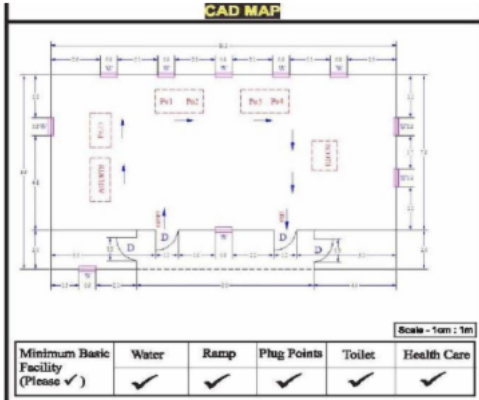

கையொப்பம்

Nazri Naksha

Google Map View

Polling Station Building Front View

Polling Station Front View

Cad View

Key MAP View

| | | | | | | | | | | | |
|----|------------|--|--------------------|----|------------|---|--------------------|----|------------|--|--------------------|
| 1 | TLV0330100 | பெயர் : கருப்பையா - தந்தையின் பெயர்: கல்யாணி - வீட்டு எண் : 1 வயது : 71 பாலினம் : ஆண் | Photo is available | 2 | TLV0683797 | பெயர் : சுந்தர் தந்தையின் பெயர்: வீரப்பன் - வீட்டு எண் : 1 வயது : 67 பாலினம் : ஆண் | Photo is available | 3 | TLV0683631 | பெயர் : கருப்பையா - தந்தையின் பெயர்: கத்தமுத்து - வீட்டு எண் : 1 வயது : 65 பாலினம் : ஆண் | Photo is available |
| 4 | TLV0683912 | பெயர் : சுப்புலெட்சுமி - கணவர் பெயர்: கல்யாணி - வீட்டு எண் : 1 வயது : 62 பாலினம் : பெண் | Photo is available | 5 | TLV0683656 | பெயர் : சரசு - கணவர் பெயர்: கருப்பையா - வீட்டு எண் : 1 வயது : 60 பாலினம் : பெண் | Photo is available | 6 | TLV0683904 | பெயர் : ராஜேந்திரன் - தந்தையின் பெயர்: கோபால் - வீட்டு எண் : 1 வயது : 57 பாலினம் : ஆண் | Photo is available |
| 7 | TLV0683623 | பெயர் : அழகு - கணவர் பெயர்: கருப்பையா - வீட்டு எண் : 1 வயது : 55 பாலினம் : பெண் | Photo is available | 8 | TLV0683870 | பெயர் : பழனியப்பன் - தந்தையின் பெயர்: விரப்பன் - வீட்டு எண் : 1 வயது : 53 பாலினம் : ஆண் | Photo is available | 9 | TLV0683672 | பெயர் : பழனிவேல் - தந்தையின் பெயர்: அழகு - வீட்டு எண் : 1 வயது : 52 பாலினம் : ஆண் | Photo is available |
| 10 | TLV0683722 | பெயர் : மாரிகண்ணு - கணவர் பெயர்: கணேசன் - வீட்டு எண் : 1 வயது : 51 பாலினம் : பெண் | Photo is available | 11 | TLV0683888 | பெயர் : அழகு - தந்தையின் பெயர்: முதையா - வீட்டு எண் : 1 வயது : 50 பாலினம் : ஆண் | Photo is available | 12 | TLV0683862 | பெயர் : வளர்மதி - கணவர் பெயர்: பழனியப்பன் - வீட்டு எண் : 1 வயது : 48 பாலினம் : பெண் | Photo is available |
| 13 | TLV0683987 | பெயர் : ஜெயராமன் - தந்தையின் பெயர்: ராமன் - வீட்டு எண் : 1 வயது : 45 பாலினம் : ஆண் | Photo is available | 14 | TLV0683821 | பெயர் : கோவிந்தசாமி - தந்தையின் பெயர்: பெருமாள் - வீட்டு எண் : 1 வயது : 41 பாலினம் : ஆண் | Photo is available | 15 | TLV0683953 | பெயர் : சண்முகசுந்தரம் - தந்தையின் பெயர்: அழகப்பன் - வீட்டு எண் : 1 வயது : 40 பாலினம் : ஆண் | Photo is available |
| 16 | TLV0683854 | பெயர் : முத்துகுமார் - தந்தையின் பெயர்: வெள்ளைசாமி - வீட்டு எண் : 1 வயது : 37 பாலினம் : ஆண் | Photo is available | 17 | TLV0683698 | பெயர் : மீனாட்சிசுந்தரம் - தந்தையின் பெயர்: கணேசன் - வீட்டு எண் : 1 வயது : 36 பாலினம் : ஆண் | Photo is available | 18 | TLV0683706 | பெயர் : ஜெயசித்ரா - கணவர் பெயர்: மீனாட்சிசுந்தரம் - வீட்டு எண் : 1 வயது : 32 பாலினம் : பெண் | Photo is available |
| 19 | TLV0683664 | பெயர் : கணேசன் - தந்தையின் பெயர்: சுப்பிரமணி - வீட்டு எண் : 1 வயது : 32 பாலினம் : ஆண் | Photo is available | 20 | TLV0683615 | பெயர் : சிதம்பரம் தந்தையின் பெயர்: அண்ணமலை - வீட்டு எண் : 1 வயது : 32 பாலினம் : ஆண் | Photo is available | 21 | TLV2155844 | பெயர் : சிந்து தந்தையின் பெயர்: கணேசன் வீட்டு எண் : 1 வயது : 24 பாலினம் : பெண் | Photo is available |
| 22 | MSN2549954 | பெயர் : காத்தாயி - கணவர் பெயர்: கிருஷ்ணன் - வீட்டு எண் : 1/102 வயது : 65 பாலினம் : பெண் | Photo is available | 23 | TLV0752873 | பெயர் : தினேஷ் - தந்தையின் பெயர்: அன்பரசன் - வீட்டு எண் : 1-174 வயது : 32 பாலினம் : ஆண் | Photo is available | 24 | TLV1138007 | பெயர் : நாகஜோ - தந்தையின் பெயர்: பெருமாள் - வீட்டு எண் : 1-203 வயது : 33 பாலினம் : பெண் | Photo is available |
| 25 | TLV0752725 | பெயர் : கார்த்திக்குமார் - தந்தையின் பெயர்: மாரியப்பன் - வீட்டு எண் : 2-163 வயது : 31 பாலினம் : ஆண் | Photo is available | 26 | TLV0979880 | பெயர் : ராஜ்குமார் - தந்தையின் பெயர்: மாரியப்பன் - வீட்டு எண் : 2-163 வயது : 29 பாலினம் : ஆண் | Photo is available | 27 | TLV1231646 | பெயர் : ராமாணி கணவர் பெயர்: ராசு வீட்டு எண் : 2-691 வயது : 30 பாலினம் : பெண் | Photo is available |
| 28 | TLV0683805 | பெயர் : காசி - தந்தையின் பெயர்: கல்யாணி - வீட்டு எண் : 2-863 வயது : 54 பாலினம் : ஆண் | Photo is available | 29 | TLV0925008 | பெயர் : கல்யாண சுந்தரம் - தந்தையின் பெயர்: பெரியண்ணன் - வீட்டு எண் : 3 வயது : 55 பாலினம் : ஆண் | Photo is available | 30 | TLV0329938 | பெயர் : அடைக்கலராசு - தந்தையின் பெயர்: போஸ் - வீட்டு எண் : 3 வயது : 38 பாலினம் : ஆண் | Photo is available |