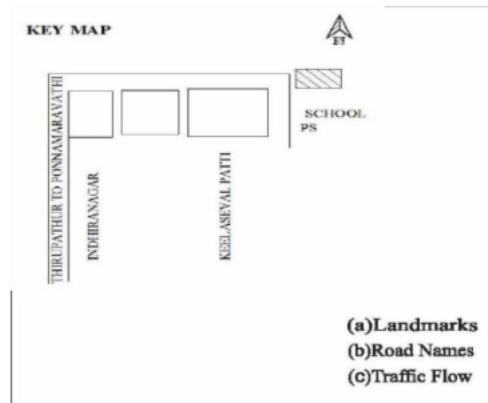

Key MAP View