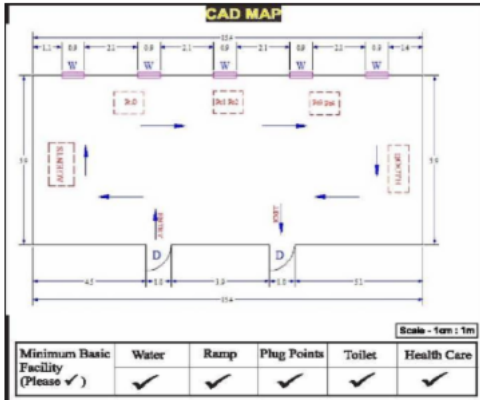

கையொப்பம்

Nazri Naksha

Google Map View

Polling Station Building Front View

Polling Station Front View

Cad View

Key MAP View

சட்டமன்றத் தொகுதியின் எண் மற்றும் பெயர் : 185-திருப்பத்தூர்
பிரிவு எண் மற்றும் பெயர் 1-கே.புதுப்பட்டி (ஊ), கரிசல்பட்டி (வ கி), வார்டு-1 கீழ்ப்புதுப்பட்டி