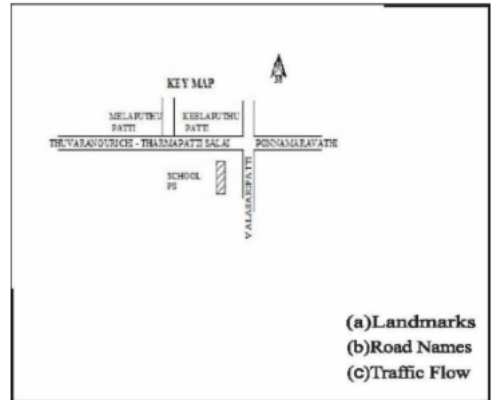

கையொப்பம்

Nazri Naksha

Google Map View

Polling Station Building Front View

Polling Station Front View

Cad View

Key MAP View

சட்டமன்றத் தொகுதியின் எண் மற்றும் பெயர் : 185-திருப்பத்தூர்
பிரிவு எண் மற்றும் பெயர் 1-கே.புதுப்பட்டி (ஊ), கரிசல்பட்டி (வ கி), வார்டு-1 கீழ்ப்புதுப்பட்டி