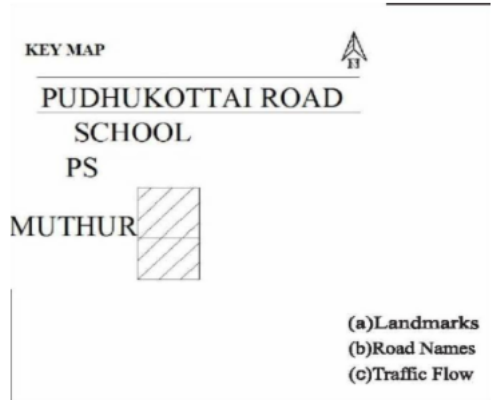

Key MAP View