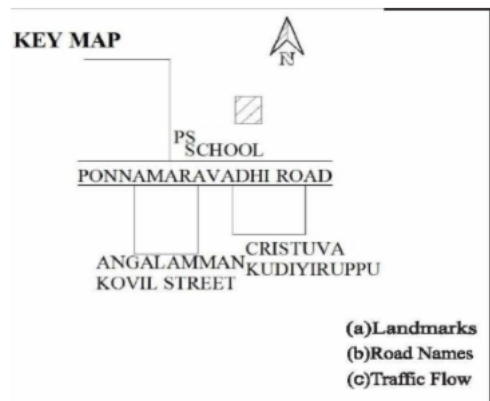

Key MAP View