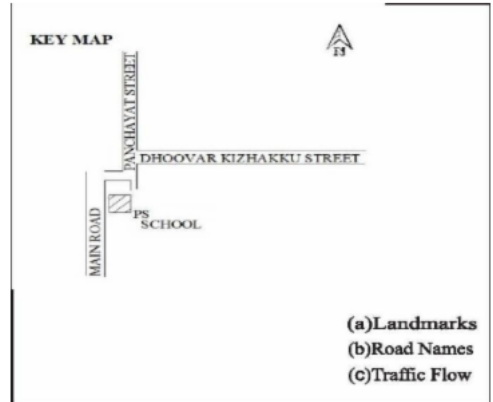

Key MAP View