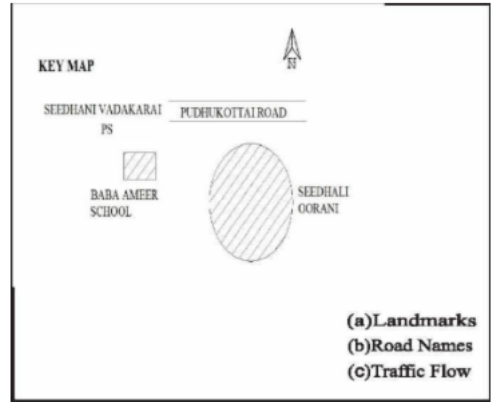

Key MAP View