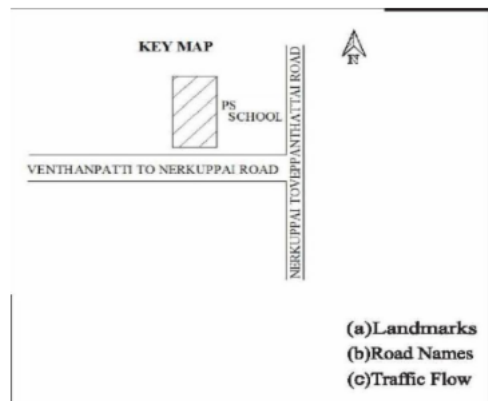

Key MAP View