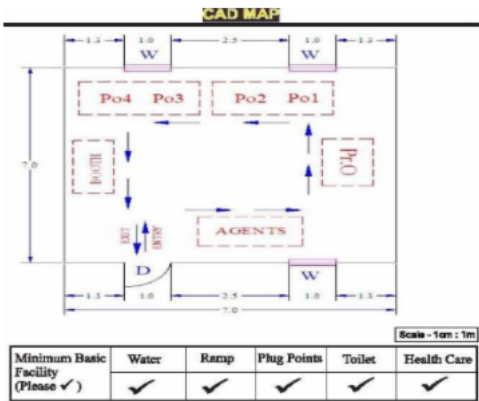

Google Map View

Polling Station Building Front View

Polling Station Front View

Cad View

Key MAP View

1 பெயர் : லெட்சுமி பிரியா - கணவர் பெயர்: அசோக்குமார் - வீட்டு எண் : 1-7-48 வயது : 32 பாலினம் : பெண் Photo is available	TLV0749424	2 பெயர் : பழனிச்சாமி - தந்தையின் பெயர்: சண்முகம் - வீட்டு எண் : 1-18A வயது : 43 பாலினம் : ஆண் Photo is available	TLV0118190	3 பெயர் : தவசுராமன் - தந்தையின் பெயர்: நல்லதம்பி - வீட்டு எண் : 2-5 வயது : 55 பாலினம் : ஆண் Photo is available	MSN1803055
4 பெயர் : சண்முகவள்ளி - கணவர் பெயர்: தவசுராமன் - வீட்டு எண் : 2-5 வயது : 55 பாலினம் : பெண் Photo is available	MSN1034156	5 பெயர் : சத்யா - தந்தையின் பெயர்: தவசுராமன் - வீட்டு எண் : 2-5 வயது : 29 பாலினம் : பெண் Photo is available	TLV1094424	6 பெயர் : ஆதம்மை - கணவர் பெயர்: சின்னையா - வீட்டு எண் : 2-6 வயது : 88 பாலினம் : பெண் Photo is available	TLV1711431
7 பெயர் : மதியழகன் - தந்தையின் பெயர்: சின்னையா - வீட்டு எண் : 2-6 வயது : 55 பாலினம் : ஆண் Photo is available	MSN1802180	8 பெயர் : செல்வராணி - கணவர் பெயர்: மதியழகன் - வீட்டு எண் : 2-6 வயது : 54 பாலினம் : பெண் Photo is available	MSN1034370	9 பெயர் : அன்னப்பூரணி - கணவர் பெயர்: சேது - வீட்டு எண் : 2-8 வயது : 67 பாலினம் : பெண் Photo is available	TLV1711449
10 பெயர் : ராஜேஸ்வரி - கணவர் பெயர்: கண்ணன் - வீட்டு எண் : 2-9 வயது : 69 பாலினம் : பெண் Photo is available	MSN2560308	11 பெயர் : சோலையம்மாள் - கணவர் பெயர்: சுப்பையா - வீட்டு எண் : 2-10 வயது : 68 பாலினம் : பெண் Photo is available	MSN2241321	12 பெயர் : அழகு - தந்தையின் பெயர்: முருகன் - வீட்டு எண் : 2-12 வயது : 65 பாலினம் : ஆண் Photo is available	TLV1711456
13 பெயர் : பழனியாயி - கணவர் பெயர்: அழகு - வீட்டு எண் : 2-12 வயது : 63 பாலினம் : பெண் Photo is available	TLV1711464	14 பெயர் : திருமலை - தந்தையின் பெயர்: சிலம்பன் - வீட்டு எண் : 2-13 வயது : 68 பாலினம் : ஆண் Photo is available	TLV1711472	15 பெயர் : வீரம்மாள் - கணவர் பெயர்: மெய்யர் - வீட்டு எண் : 2-13 வயது : 60 பாலினம் : பெண் Photo is available	TLV1711498
16 பெயர் : அழகு - தந்தையின் பெயர்: வீரன் - வீட்டு எண் : 2-14 வயது : 72 பாலினம் : ஆண் Photo is available	TLV1711506	17 பெயர் : கல்யாணி - கணவர் பெயர்: அழகு - வீட்டு எண் : 2-14 வயது : 69 பாலினம் : பெண் Photo is available	TLV1711514	18 பெயர் : சேதுபதிராஜா - தந்தையின் பெயர்: அழகு - வீட்டு எண் : 2-14 வயது : 42 பாலினம் : ஆண் Photo is available	MSN1801802
19 பெயர் : வெள்ளையம்மாள் - கணவர் பெயர்: ஆறுமுகம் - வீட்டு எண் : 2-15 வயது : 82 பாலினம் : பெண் Photo is available	TLV1711522	20 பெயர் : அழகு - தந்தையின் பெயர்: ஆறுமுகம் - வீட்டு எண் : 2-15 வயது : 63 பாலினம் : ஆண் Photo is available	TLV1711530	21 பெயர் : உமா - கணவர் பெயர்: அழகு - வீட்டு எண் : 2-15 வயது : 51 பாலினம் : பெண் Photo is available	MSN1804426
22 பெயர் : சண்முகம் - தந்தையின் பெயர்: ஆறுமுகம் - வீட்டு எண் : 2-16 வயது : 75 பாலினம் : ஆண் Photo is available	TLV1711548	23 பெயர் : சின்னம்மாள் - கணவர் பெயர்: சண்முகம் - வீட்டு எண் : 2-16 வயது : 72 பாலினம் : பெண் Photo is available	TLV1711555	24 பெயர் : ரவி - தந்தையின் பெயர்: சண்முகம் - வீட்டு எண் : 2-16 வயது : 49 பாலினம் : ஆண் Photo is available	MSN1463710
S 25 பெயர் : செல்லம்மாள் - கணவர் பெயர்: அழகு வீட்டு எண் : 2-17 வயது : 67 பாலினம் : பெண் Photo is available	TLV1711571	26 பெயர் : கருப்பையா - தந்தையின் பெயர்: வீரன் - வீட்டு எண் : 2-18 வயது : 67 பாலினம் : ஆண் Photo is available	TLV1711589	27 பெயர் : பொன்னழகு - கணவர் பெயர்: கருப்பையா - வீட்டு எண் : 2-18 வயது : 62 பாலினம் : பெண் Photo is available	TLV1711597
28 பெயர் : வளம்மதி - தந்தையின் பெயர்: கருப்பையா - வீட்டு எண் : 2-18 வயது : 42 பாலினம் : பெண் Photo is available	MSN1082486	29 பெயர் : சுந்தரம் - தந்தையின் பெயர்: கருப்பையா - வீட்டு எண் : 2-23 வயது : 52 பாலினம் : ஆண் Photo is available	TLV1711605	30 பெயர் : விஜயா - கணவர் பெயர்: சுந்தரம் - வீட்டு எண் : 2-23 வயது : 50 பாலினம் : பெண் Photo is available	TLV1711613