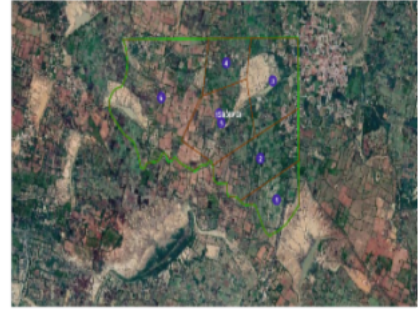

Google Map View