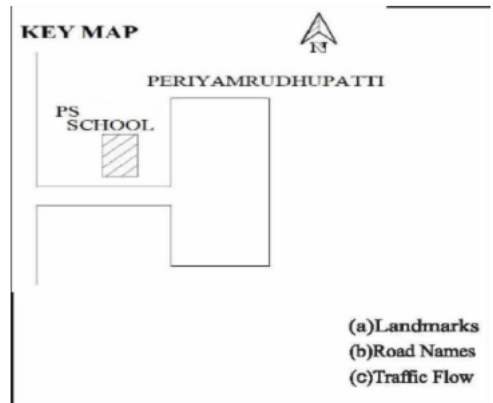

Key MAP View