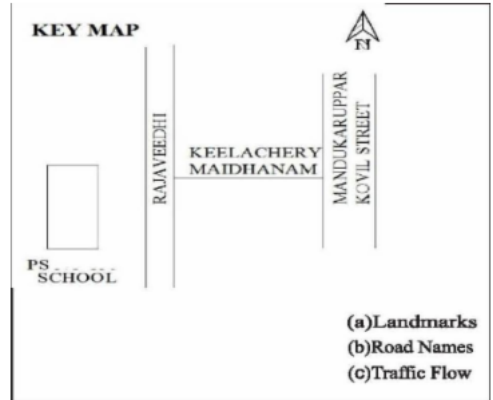

Key MAP View