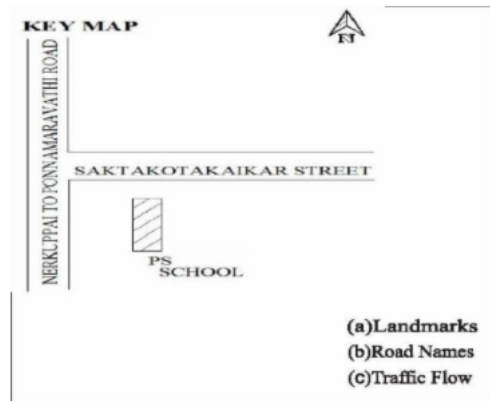

**Polling Station Building Front View**

**Polling Station Front View**

**Cad View**

**Key MAP View**

சட்டமன்றத் தொகுதியின் எண் மற்றும் பெயர் : 185-திருப்பத்தூர்  
பிரிவு எண் மற்றும் பெயர் 1-நெற்குப்பை (ஊ), வா-6,1 வருகப்பட்டி