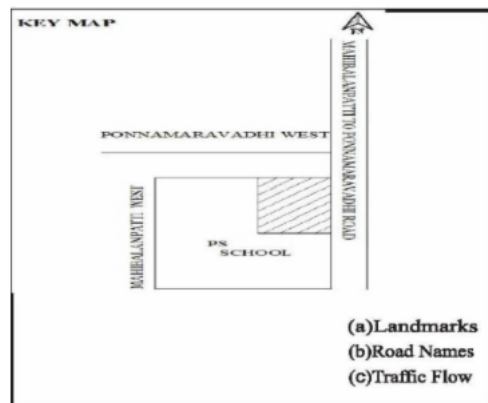

**Polling Station Building Front View**

**Polling Station Front View**

**Cad View**

**Key MAP View**

1	MSN2718096	பெயர் : சிவகுமார் - தந்தையின் பெயர்: ராமன் - வீட்டு எண் : 1-E வயது : 45 பாலினம் : ஆண்	Photo is available	2	TLV1095454	பெயர் : சங்கரபாண்டி - தந்தையின் பெயர்: லெட்சுமணன் - வீட்டு எண் : 2-546 வயது : 28 பாலினம் : ஆண்	Photo is available	3	TLV1095462	பெயர் : சண்முகம் - தந்தையின் பெயர்: மாணிக்கம் - வீட்டு எண் : 3-17A வயது : 55 பாலினம் : ஆண்	Photo is available
4	MSN2718039	பெயர் : முத்துலெட்சுமி - கணவர் பெயர்: சண்முகம் - வீட்டு எண் : 3-17A வயது : 53 பாலினம் : பெண்	Photo is available	5	TLV2321065	பெயர் : சசிகலா கணவர் பெயர்: ரவி வீட்டு எண் : 3/24 வயது : 30 பாலினம் : பெண்	Photo is available	6	MSN2718062	பெயர் : முருகானந்தம் - தந்தையின் பெயர்: ராமசாமி - வீட்டு எண் : 3-112 வயது : 36 பாலினம் : ஆண்	Photo is available
7	TLV2265601	பெயர் : சுரேஷ் க இதரர் பெயர்: காளிமுத்து வீட்டு எண் : 4/10ஏ வயது : 41 பாலினம் : ஆண்	Photo is available	8	TLV1250190	பெயர் : சண்முகப்ரியா கணவர் பெயர்: ராஜலிங்கம் வீட்டு எண் : 5/5 வயது : 29 பாலினம் : பெண்	Photo is available	9	TLV1249952	பெயர் : கருப்பையா தந்தையின் பெயர்: ராஜலிங்கம் வீட்டு எண் : 5/5 வயது : 27 பாலினம் : ஆண்	Photo is available
10	MSN2718088	பெயர் : வசந்தி - கணவர் பெயர்: சிவக்குமார் - வீட்டு எண் : 8-129 வயது : 42 பாலினம் : பெண்	Photo is available	11	TLV0415547	பெயர் : பாலசுப்பிரமணியன் - தந்தையின் பெயர்: முத்து - வீட்டு எண் : 17-05 வயது : 38 பாலினம் : ஆண்	Photo is available	12	MSN2718021	பெயர் : அழகுசுந்தரம் - தந்தையின் பெயர்: சின்னையா - வீட்டு எண் : 29 வயது : 47 பாலினம் : ஆண்	Photo is available
13	MSN2718104	பெயர் : கனகவள்ளி - கணவர் பெயர்: சரவணன் - வீட்டு எண் : 34 வயது : 42 பாலினம் : பெண்	Photo is available	14	MSN2718013	பெயர் : செல்லம் - கணவர் பெயர்: சின்னக்கண்ணு - வீட்டு எண் : 39 வயது : 57 பாலினம் : பெண்	Photo is available	15	TLV2422897	பெயர் : சந்தோஷ் தந்தையின் பெயர்: முருகானந்தம் வீட்டு எண் : 47 வயது : 21 பாலினம் : ஆண்	Photo is available
16	MSN2718070	பெயர் : பாப்பு - கணவர் பெயர்: அழகு - வீட்டு எண் : 50 வயது : 68 பாலினம் : பெண்	Photo is available	17	MSN2718005	பெயர் : சின்னையா - தந்தையின் பெயர்: வேலுச்சாமி - வீட்டு எண் : 85 வயது : 36 பாலினம் : ஆண்	Photo is available	18	TLV1182385	பெயர் : சாந்தி - கணவர் பெயர்: முத்துபழனி - வீட்டு எண் : 186 வயது : 51 பாலினம் : பெண்	Photo is available
19	TLV1249929	பெயர் : ராதா தந்தையின் பெயர்: குமரேசன் வீட்டு எண் : 203 வயது : 28 பாலினம் : பெண்	Photo is available	20	TLV2335578	பெயர் : லாவண்யா தந்தையின் பெயர்: முத்தையா வீட்டு எண் : 216 வயது : 23 பாலினம் : பெண்	Photo is available	21	MSN2718047	பெயர் : திருநாவுக்கரசு - தந்தையின் பெயர்: மாணிக்கம் - வீட்டு எண் : 246 வயது : 54 பாலினம் : ஆண்	Photo is available
22	TLV1095488	பெயர் : அனிதா - கணவர் பெயர்: செந்தில்குமார் - வீட்டு எண் : 250 வயது : 29 பாலினம் : பெண்	Photo is available	23	MSN2718054	பெயர் : சேகரன் - தந்தையின் பெயர்: சேதுஅம்பலம் - வீட்டு எண் : 262-1 வயது : 84 பாலினம் : ஆண்	Photo is available	24	TLV1721471	பெயர் : வெள்ளைச்சாமி - தந்தையின் பெயர்: சுப்பையா - வீட்டு எண் : 308 வயது : 75 பாலினம் : ஆண்	Photo is available
25	TLV1721489	பெயர் : சின்னம்மாள் - கணவர் பெயர்: வெள்ளைச்சாமி - வீட்டு எண் : 308 வயது : 73 பாலினம் : பெண்	Photo is available	26	TLV1721497	பெயர் : சரவணன் - தந்தையின் பெயர்: வெள்ளைச்சாமி - வீட்டு எண் : 308 வயது : 52 பாலினம் : ஆண்	Photo is available	27	MSN1841816	பெயர் : மணிவண்ணன் - தந்தையின் பெயர்: வெள்ளைச்சாமி - வீட்டு எண் : 308 வயது : 47 பாலினம் : ஆண்	Photo is available
28	MSN1840156	பெயர் : தனம் - கணவர் பெயர்: சரவணன் - வீட்டு எண் : 308 வயது : 45 பாலினம் : பெண்	Photo is available	29	MSN1840487	பெயர் : சுரேஷ் - தந்தையின் பெயர்: வெள்ளைச்சாமி - வீட்டு எண் : 308 வயது : 44 பாலினம் : ஆண்	Photo is available	30	TLV1721505	பெயர் : தங்கராசு - தந்தையின் பெயர்: ராமையா - வீட்டு எண் : 309 வயது : 62 பாலினம் : ஆண்	Photo is available