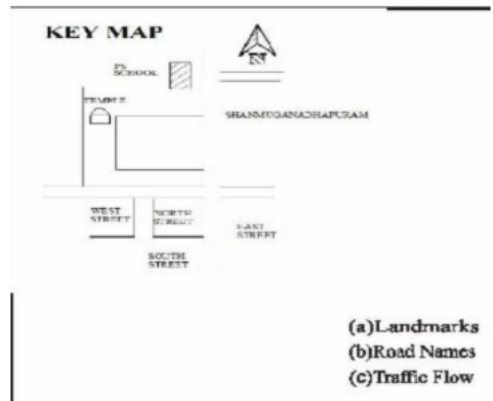

கையொப்பம்

Nazri Naksha

Google Map View

Polling Station Building Front View

Polling Station Front View

Cad View

Key MAP View

| | | | | | |
|---|----------------------------------|--|----------------------------------|--|----------------------------------|
| 1 பெயர் : பாண்டியம்மாள் கணவர் பெயர்: முத்துச்சாமி வீட்டு எண் : 1 வயது : 28 பாலினம் : பெண் | TLV1253723 Photo is available | 2 பெயர் : சந்திரசேகர் - தந்தையின் பெயர்: ராமசாமி - வீட்டு எண் : 1 வயது : 27 பாலினம் : ஆண் | TLV1226471 Photo is available | 3 பெயர் : வீரபாண்டி தந்தையின் பெயர்: கண்ணன் வீட்டு எண் : 1 வயது : 26 பாலினம் : ஆண் | TLV1242775 Photo is available |
| 4 பெயர் : பத்மபிரியா தந்தையின் பெயர்: ஞானப்பழனியப்பன் வீட்டு எண் : 1 வயது : 26 பாலினம் : பெண் | TLV1312651 Photo is available | 5 பெயர் : அம்மினி கணவர் பெயர்: கன்னியான் வீட்டு எண் : 3 வயது : 65 பாலினம் : பெண் | TLV2367415 Photo is available | 6 பெயர் : சிந்தாமணி தந்தையின் பெயர்: உமாபதி வீட்டு எண் : 6/24 வயது : 32 பாலினம் : பெண் | TLV1312644 Photo is available |
| 7 பெயர் : பஞ்சாட்சரம் - தந்தையின் பெயர்: நல்லுச்சாமி - வீட்டு எண் : 6-28 வயது : 38 பாலினம் : ஆண் | TLV0369264 Photo is available | 8 பெயர் : நிர்மலா தேவி - கணவர் பெயர்: பிரபாகரன் - வீட்டு எண் : 6-36 வயது : 31 பாலினம் : பெண் | TLV0902114 Photo is available | 9 பெயர் : ஜெயந்தி - தந்தையின் பெயர்: கந்தன் - வீட்டு எண் : 6-52 வயது : 28 பாலினம் : பெண் | TLV1061860 Photo is available |
| 10 பெயர் : மரீயம்பீவி - கணவர் பெயர்: அப்துல் ஜாபர் - வீட்டு எண் : 6-64 வயது : 78 பாலினம் : பெண் | TLV1055920 Photo is available | 11 பெயர் : அனீஸ் பாத்திமா - கணவர் பெயர்: நசீர் - வீட்டு எண் : 6-64 வயது : 31 பாலினம் : பெண் | TLV1055938 Photo is available | 12 பெயர் : தேவி கிருத்திகா தந்தையின் பெயர்: ஞானப்பழனியப்பன் வீட்டு எண் : 6/363 வயது : 24 பாலினம் : பெண் | TLV2212009 Photo is available |
| 13 பெயர் : பெரியசாமி தந்தையின் பெயர்: ராசு வீட்டு எண் : 6/580 வயது : 26 பாலினம் : ஆண் | TLV1253624 Photo is available | 14 பெயர் : சசிகலா தந்தையின் பெயர்: அர்ச்சுணன் வீட்டு எண் : 10 வயது : 26 பாலினம் : பெண் | TLV1254135 Photo is available | 15 பெயர் : ஜெயாலட்சுமி - கணவர் பெயர்: துரைப்பாண்டியன் - வீட்டு எண் : 31 வயது : 51 பாலினம் : பெண் | MSN2749745 Photo is available |
| 16 பெயர் : சரண்யா தாயின் பெயர்: சின்னம்மாள் வீட்டு எண் : 45 வயது : 31 பாலினம் : பெண் | TLV2348555 Photo is available | 17 பெயர் : அழகம்மாள் பிச்சன் கணவர் பெயர்: யுவராஜ் வீட்டு எண் : 60 வயது : 35 பாலினம் : பெண் | TLV2528495 Photo is available | 18 பெயர் : யுவராஜ் தந்தையின் பெயர்: பழனிச்சாமி வீட்டு எண் : 60 வயது : 32 பாலினம் : ஆண் | TLV0902106 Photo is available |
| 19 பெயர் : நசீர் - தந்தையின் பெயர்: அப்துல்ஜலீலில் - வீட்டு எண் : 64 வயது : 46 பாலினம் : ஆண் | MSN2749687 Photo is available | 20 பெயர் : ரைஹான் பேகம் - தந்தையின் பெயர்: ரபீக் - வீட்டு எண் : 64 வயது : 38 பாலினம் : பெண் | MSN2749778 Photo is available | 21 பெயர் : அமுதா கணவர் பெயர்: சித்தநாதன் வீட்டு எண் : 76 வயது : 29 பாலினம் : பெண் | TLV2289577 Photo is available |
| 22 பெயர் : சரண்யா - தந்தையின் பெயர்: ஆறுமுகம் - வீட்டு எண் : 104 வயது : 30 பாலினம் : பெண் | TLV0902189 Photo is available | 23 பெயர் : பாலாஜி - தந்தையின் பெயர்: கந்தன் - வீட்டு எண் : 315 வயது : 27 பாலினம் : ஆண் | TLV1167055 Photo is available | 24 பெயர் : போதும்பொண்ணு கணவர் பெயர்: புரட்சிதாசன் வீட்டு எண் : 354 வயது : 31 பாலினம் : பெண் | TLV1253780 Photo is available |
| 25 பெயர் : செளபாக்கியா - தந்தையின் பெயர்: சுப்பிரமணியன் - வீட்டு எண் : 363 வயது : 30 பாலினம் : பெண் | TLV1061845 Photo is available | 26 பெயர் : நனீன்குமார் தந்தையின் பெயர்: பழனிச்சாமி வீட்டு எண் : 366 வயது : 21 பாலினம் : ஆண் | TLV2384006 Photo is available | 27 பெயர் : முத்துலட்சுமி கணவர் பெயர்: திருப்பதிராஜா வீட்டு எண் : 447 வயது : 23 பாலினம் : பெண் | TLV2289585 Photo is available |
| 28 பெயர் : ரஞ்சிதம் - கணவர் பெயர்: சித்தையா - வீட்டு எண் : 475 வயது : 43 பாலினம் : பெண் | MSN0989186 Photo is available | 29 பெயர் : விஜயா - கணவர் பெயர்: பழனிச்சாமி - வீட்டு எண் : 476 வயது : 53 பாலினம் : பெண் | TLV1416221 Photo is available | 30 பெயர் : லட்சுமி - கணவர் பெயர்: கன்னியான் - வீட்டு எண் : 477 வயது : 65 பாலினம் : பெண் | TLV1416239 Photo is available |