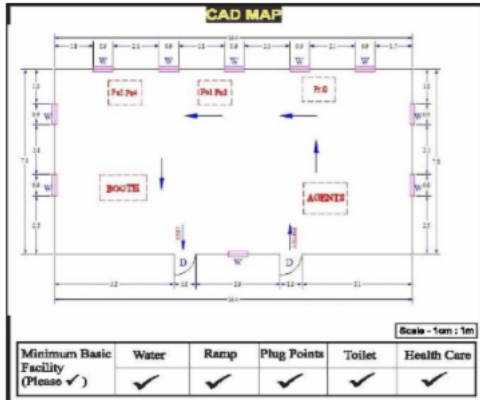

Cad View

Key MAP View