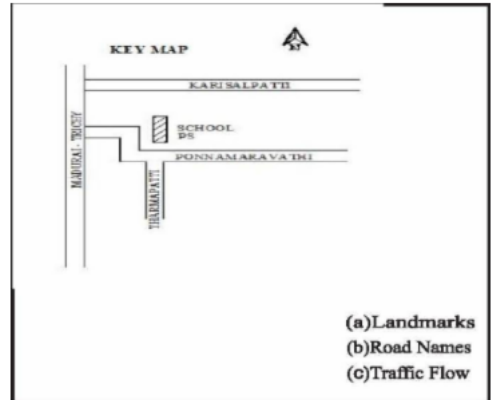

Cad View

Key MAP View