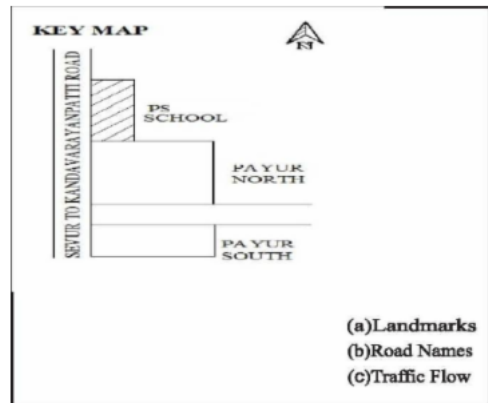

Key MAP View