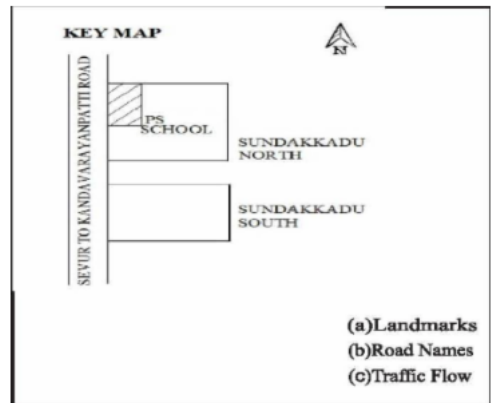

**Polling Station Building Front View**

**Polling Station Front View**

**Cad View**

**Key MAP View**

1 பெயர் : ஆறுமுகம் - தந்தையின் பெயர்: வேலுசேர்வை - வீட்டு எண் : 1 வயது : 41 பாலினம் : ஆண் Photo is available TLV0668475	2 பெயர் : ராசாத்தி - கணவர் பெயர்: செந்தில் - வீட்டு எண் : 1 வயது : 41 பாலினம் : பெண் Photo is available TLV0742957	3 பெயர் : ராஜேஸ்வரி - கணவர் பெயர்: இளையராஜா - வீட்டு எண் : 1 வயது : 39 பாலினம் : பெண் Photo is available TLV0668517
4 பெயர் : ராணி - கணவர் பெயர்: கணேசன் - வீட்டு எண் : 1 வயது : 38 பாலினம் : பெண் Photo is available TLV0668442	5 பெயர் : பாண்டியன் - தந்தையின் பெயர்: கருப்பையா - வீட்டு எண் : 1 வயது : 33 பாலினம் : ஆண் Photo is available TLV0692806	6 பெயர் : பாண்டியராஜன் - தந்தையின் பெயர்: ஆறுமுகம் - வீட்டு எண் : 1-1 வயது : 39 பாலினம் : ஆண் Photo is available TLV0447888
7 பெயர் : தனலெட்சுமி - கணவர் பெயர்: கதிசேன் - வீட்டு எண் : 1-1B வயது : 42 பாலினம் : பெண் Photo is available TLV0199117	8 பெயர் : முத்துப்பழனி - தந்தையின் பெயர்: பெரியசாமி - வீட்டு எண் : 1-4 வயது : 52 பாலினம் : ஆண் Photo is available TLV0412874	9 பெயர் : யோகேஸ்வரி - கணவர் பெயர்: முத்துப்பழனி - வீட்டு எண் : 1-4 வயது : 50 பாலினம் : பெண் Photo is available TLV0412825
10 பெயர் : சுப்பிரமணியன் - தந்தையின் பெயர்: மெய்யப்பன் - வீட்டு எண் : 1-6 வயது : 48 பாலினம் : ஆண் Photo is available TLV0986273	11 பெயர் : அரவிந்தசாமி தந்தையின் பெயர்: முத்து பழனி வீட்டு எண் : 1/7 வயது : 29 பாலினம் : ஆண் Photo is available TLV2133478	12 பெயர் : வைரவழரத்தி தந்தையின் பெயர்: ஆறுமுகம் வீட்டு எண் : 1/7 வயது : 27 பாலினம் : ஆண் Photo is available TLV2276103
13 பெயர் : பிரியதர்ஷினி தந்தையின் பெயர்: முத்துபழனி வீட்டு எண் : 1/7 வயது : 26 பாலினம் : பெண் Photo is available TLV2134641	14 பெயர் : வள்ளி மீனாள் தந்தையின் பெயர்: ஆறுமுகம் வீட்டு எண் : 1/7 வயது : 25 பாலினம் : பெண் Photo is available TLV2350676	15 பெயர் : சிகப்பி - கணவர் பெயர்: பாண்டியன் - வீட்டு எண் : 1-8 வயது : 45 பாலினம் : பெண் Photo is available TLV0742858
16 பெயர் : மனோகரன் - தந்தையின் பெயர்: முத்துலெட்சுமி - வீட்டு எண் : 1-10 வயது : 63 பாலினம் : ஆண் Photo is available TLV0199125	17 பெயர் : ஆறுமுகம் - தந்தையின் பெயர்: வயிரவன் - வீட்டு எண் : 1-10 வயது : 60 பாலினம் : ஆண் Photo is available TLV0478651	18 பெயர் : மணிகண்டன் தந்தையின் பெயர்: வைரவநாதன் வீட்டு எண் : 1/10 வயது : 42 பாலினம் : ஆண் Photo is available TLV2276152
19 பெயர் : பிரபாகரன் - தந்தையின் பெயர்: மனோகரன் வீட்டு எண் : 1-10 வயது : 31 பாலினம் : ஆண் Photo is available TLV0743054	20 பெயர் : கருணாகரன் - தந்தையின் பெயர்: மனோகரன் - வீட்டு எண் : 1-10 வயது : 29 பாலினம் : ஆண் Photo is available TLV0986323	21 பெயர் : செல்வம் - தந்தையின் பெயர்: சுப்பையா - வீட்டு எண் : 1-11 வயது : 50 பாலினம் : ஆண் Photo is available TLV0052613
22 பெயர் : அமுதா கணவர் பெயர்: செல்வம் வீட்டு எண் : 1-11 வயது : 46 பாலினம் : பெண் Photo is available TLV1332717	23 பெயர் : ஜானகி - கணவர் பெயர்: மாணிக்கம் - வீட்டு எண் : 1-11A வயது : 60 பாலினம் : பெண் Photo is available TLV0052753	24 பெயர் : பூங்கோதை - கணவர் பெயர்: சுப்பிரமணியன் - வீட்டு எண் : 1-11A வயது : 46 பாலினம் : பெண் Photo is available TLV0052761
25 பெயர் : பாண்டியன் - தந்தையின் பெயர்: மாணிக்கம் - வீட்டு எண் : 1-11A வயது : 45 பாலினம் : ஆண் Photo is available TLV0052779	26 பெயர் : பாக்கியலெட்சுமி - கணவர் பெயர்: பாண்டியன் - வீட்டு எண் : 1-11A வயது : 41 பாலினம் : பெண் Photo is available TLV0052787	27 பெயர் : மங்களேஸ்வரி கணவர் பெயர்: சசிகுமார் வீட்டு எண் : 1/11எ வயது : 32 பாலினம் : பெண் Photo is available TLV2276160
28 பெயர் : கீர்த்தனா கணவர் பெயர்: குமாரவேல் வீட்டு எண் : 1/16 வயது : 26 பாலினம் : பெண் Photo is available TLV2322618	29 பெயர் : ஆனந்தி கணவர் பெயர்: இளம்பரசன் வீட்டு எண் : 1/17 வயது : 23 பாலினம் : பெண் Photo is available TLV2276228	30 பெயர் : இயலரசன் தந்தையின் பெயர்: தென்னவன் வீட்டு எண் : 1/19 வயது : 21 பாலினம் : ஆண் Photo is available TLV2372811