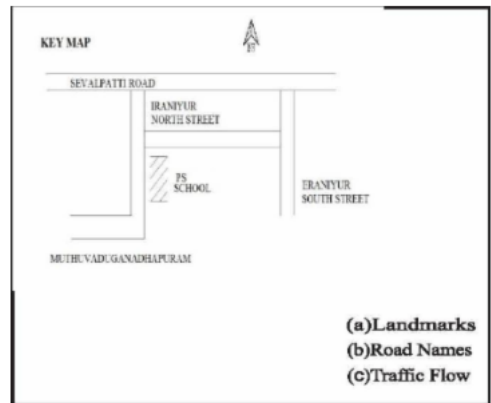

Key MAP View