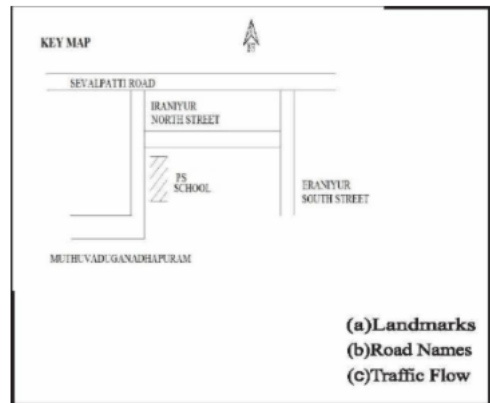

Google Map View

Polling Station Building Front View

Polling Station Front View

Cad View

Key MAP View

1 பெயர் : ராசு - தந்தையின் பெயர்: கருப்பையா - வீட்டு எண் : 1 வயது : 65 பாலினம் : ஆண் Photo is available	MSN2446953	2 பெயர் : விஜயா - கணவர் பெயர்: ராசு - வீட்டு எண் : 1 வயது : 57 பாலினம் : பெண் Photo is available	TLV1809524	3 பெயர் : வள்ளியப்பன் - தந்தையின் பெயர்: ராஜு - வீட்டு எண் : 1 வயது : 49 பாலினம் : ஆண் Photo is available	MSN2446961
4 பெயர் : பொன்னழகு - கணவர் பெயர்: சின்னக்கருப்பன் - வீட்டு எண் : 1 வயது : 48 பாலினம் : பெண் Photo is available	TLV0667337	5 பெயர் : லெட்சுமி - கணவர் பெயர்: ராமு - வீட்டு எண் : 1-1 வயது : 42 பாலினம் : பெண் Photo is available	MSN2721371	6 பெயர் : முத்துகுமாரி தந்தையின் பெயர்: சின்னசுத்தன் வீட்டு எண் : 1/2 வயது : 24 பாலினம் : பெண் Photo is available	TLV2243772
7 பெயர் : கார்த்திக் தந்தையின் பெயர்: கருப்பையா வீட்டு எண் : 1/3 வயது : 27 பாலினம் : ஆண் Photo is available	TLV2436087	8 பெயர் : சிவா தந்தையின் பெயர்: கருப்பையா வீட்டு எண் : 1/3 வயது : 25 பாலினம் : ஆண் Photo is available	TLV1337724	9 பெயர் : சுந்தரி - கணவர் பெயர்: கணேசன் வீட்டு எண் : 1-6B வயது : 36 பாலினம் : பெண் Photo is available	TLV0667535
10 பெயர் : வெள்ளையம்மாள் - கணவர் பெயர்: சின்னையா - வீட்டு எண் : 1-7 வயது : 43 பாலினம் : பெண் Photo is available	TLV0412593	11 பெயர் : செல்வம் - தந்தையின் பெயர்: அழகு - வீட்டு எண் : 1-10 வயது : 54 பாலினம் : ஆண் Photo is available	TLV1135417	12 பெயர் : முத்துக்கருப்பன் - தாயின் பெயர்: கல்யாணி - வீட்டு எண் : 1-10 வயது : 45 பாலினம் : ஆண் Photo is available	TLV0667592
13 பெயர் : சுப்பம்மாள் - தாயின் பெயர்: கல்யாணி - வீட்டு எண் : 1-10 வயது : 43 பாலினம் : பெண் Photo is available	TLV0667600	14 பெயர் : ராமநாதன் தந்தையின் பெயர்: அழகு வீட்டு எண் : 1/10 வயது : 41 பாலினம் : ஆண் Photo is available	TLV2243517	15 பெயர் : கணேசன் தந்தையின் பெயர்: கருப்பையா வீட்டு எண் : 1/10 வயது : 38 பாலினம் : ஆண் Photo is available	TLV2511251
16 பெயர் : ஆனந்தராஜன் - தந்தையின் பெயர்: கூத்தன் - வீட்டு எண் : 1-10 வயது : 34 பாலினம் : ஆண் Photo is available	TLV0199182	17 பெயர் : மணிமேகலை கணவர் பெயர்: கணேசன் வீட்டு எண் : 1/10 வயது : 26 பாலினம் : பெண் Photo is available	TLV2511210	18 பெயர் : ராமன் - தந்தையின் பெயர்: சின்னக்காரை - வீட்டு எண் : 1/10/7 வயது : 49 பாலினம் : ஆண் Photo is available	MSN2570554
19 பெயர் : பூரணம் - கணவர் பெயர்: மணி - வீட்டு எண் : 1-10B வயது : 46 பாலினம் : பெண் Photo is available	TLV0199174	20 பெயர் : ராமு - கணவர் பெயர்: கூத்தன் - வீட்டு எண் : 1-10C வயது : 53 பாலினம் : பெண் Photo is available	TLV0199141	21 பெயர் : ராஜேஷ் - தந்தையின் பெயர்: பெரியகருப்பன் - வீட்டு எண் : 1-11 வயது : 37 பாலினம் : ஆண் Photo is available	TLV0478859
22 பெயர் : ராஜாத்தி கணவர் பெயர்: ராஜேஷ் வீட்டு எண் : 1/11 வயது : 26 பாலினம் : பெண் Photo is available	TLV2603298	23 பெயர் : பழனியப்பன் - தந்தையின் பெயர்: சேவுகன் - வீட்டு எண் : 1-13 வயது : 40 பாலினம் : ஆண் Photo is available	TLV0199190	24 பெயர் : உஷா கணவர் பெயர்: பழனியப்பன் வீட்டு எண் : 1/13 வயது : 34 பாலினம் : பெண் Photo is available	TLV2130490
25 பெயர் : ஆண்டியப்பன் பழனியப்பன் தந்தையின் பெயர்: பழனியப்பன் - வீட்டு எண் : 1/13,வடக்குத்தெரு வயது : 44 பாலினம் : ஆண் Photo is available	TLV0053835	26 பெயர் : அழகு - கணவர் பெயர்: கூத்தன் - வீட்டு எண் : 1-15 வயது : 44 பாலினம் : பெண் Photo is available	TLV0667782	27 பெயர் : சின்னையா - தந்தையின் பெயர்: கூத்தன் - வீட்டு எண் : 1-15 வயது : 42 பாலினம் : ஆண் Photo is available	MSN2721504
28 பெயர் : ரேவதி - கணவர் பெயர்: சின்னையா - வீட்டு எண் : 1-15 வயது : 39 பாலினம் : பெண் Photo is available	MSN2721413	29 பெயர் : நல்லு - கணவர் பெயர்: பெரியகருப்பன் - வீட்டு எண் : 1-16 வயது : 45 பாலினம் : பெண் Photo is available	TLV0667519	30 பெயர் : அம்சவள்ளி - கணவர் பெயர்: சுப்பு - வீட்டு எண் : 1-16 வயது : 41 பாலினம் : பெண் Photo is available	TLV0667543