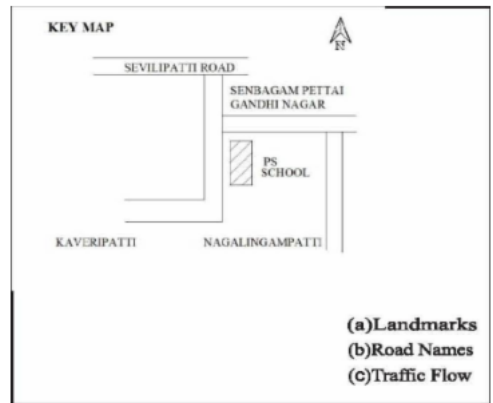

Key MAP View