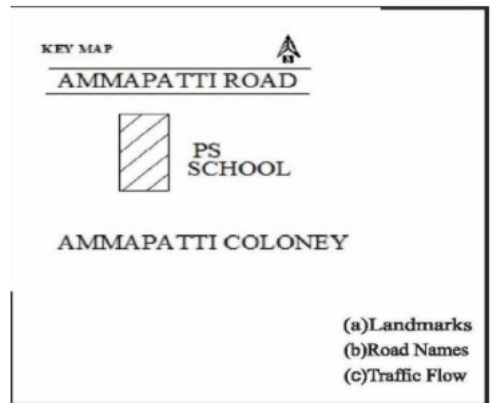

Key MAP View