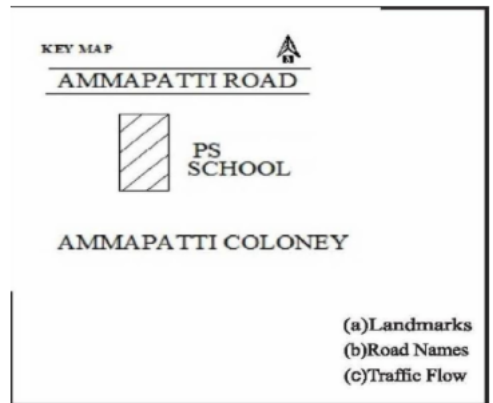

Key MAP View