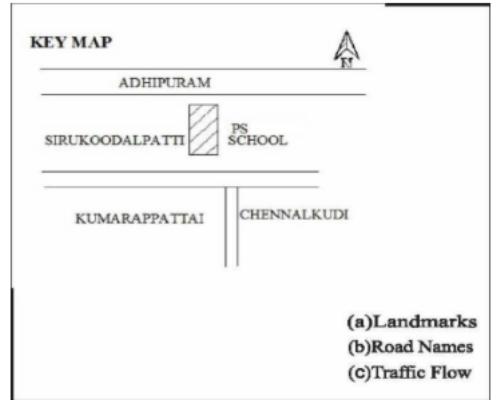

Key MAP View