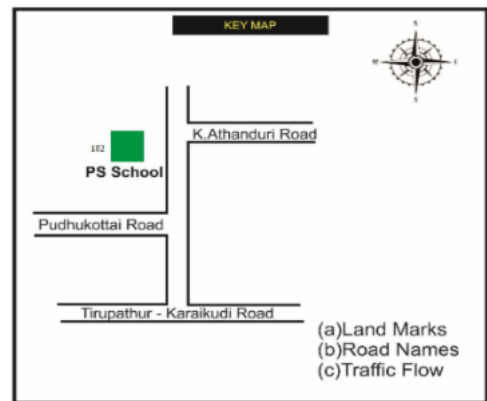

Key MAP View