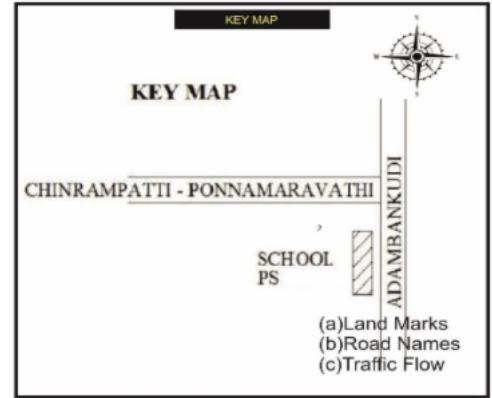

Key MAP View