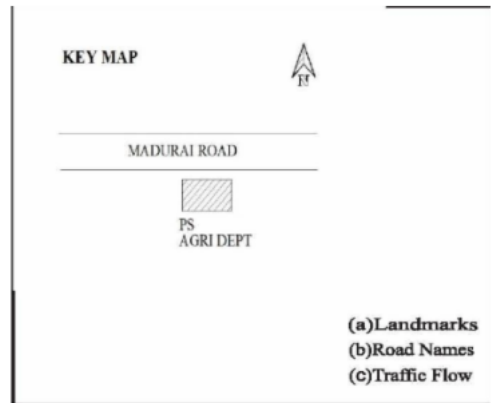

Key MAP View