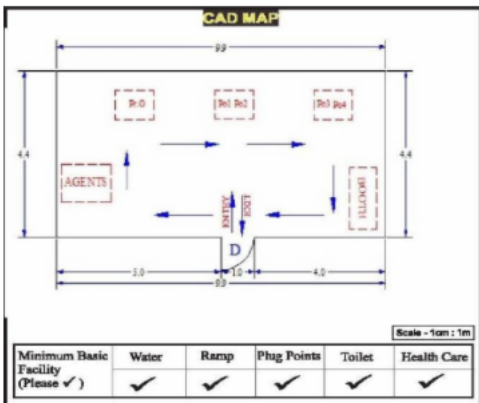

Google Map View

Polling Station Building Front View

Polling Station Front View

Cad View

Key MAP View

1 பெயர் : ஹரிஹரன் தந்தையின் பெயர்: செந்தில்குமார் வீட்டு எண் : 0 வயது : 25 பாலினம் : ஆண் Photo is available	TLV1358647	2 பெயர் : தமயந்தி - கணவர் பெயர்: நல்லலழன் - வீட்டு எண் : 1 வயது : 53 பாலினம் : பெண் Photo is available	TLV1135276	3 பெயர் : செல்வராஜ் - தந்தையின் பெயர்: பழனி - வீட்டு எண் : 1 வயது : 45 பாலினம் : ஆண் Photo is available	TLV0318634
4 பெயர் : வைரவன் - தந்தையின் பெயர்: ராமச்சந்திரன் - வீட்டு எண் : 1 வயது : 39 பாலினம் : ஆண் Photo is available	TLV0318709	5 பெயர் : வசந்தி - தந்தையின் பெயர்: செல்வராஜ் - வீட்டு எண் : 1 வயது : 38 பாலினம் : பெண் Photo is available	TLV0412072	6 பெயர் : குழந்தைவேலு - தந்தையின் பெயர்: வைரவசுந்தரம் - வீட்டு எண் : 1 வயது : 37 பாலினம் : ஆண் Photo is available	TLV0318675
7 பெயர் : ராம்குமார் - தந்தையின் பெயர்: சிதம்பரவேலு - வீட்டு எண் : 1 வயது : 36 பாலினம் : ஆண் Photo is available	TLV0318519	8 பெயர் : இந்திராணி - கணவர் பெயர்: அண்ணாமலைச்சாமி - வீட்டு எண் : 1 வயது : 35 பாலினம் : பெண் Photo is available	TLV0318758	9 பெயர் : தமிழ்செல்வம் - தந்தையின் பெயர்: தமயந்தி - வீட்டு எண் : 1 வயது : 29 பாலினம் : ஆண் Photo is available	TLV1135268
10 பெயர் : குணசேகர் தந்தையின் பெயர்: ராஜசேகர் வீட்டு எண் : 1 வயது : 27 பாலினம் : ஆண் Photo is available	TLV1322478	11 பெயர் : சிதம்பரம் - தந்தையின் பெயர்: வீரப்பன் - வீட்டு எண் : 1-66 வயது : 57 பாலினம் : ஆண் Photo is available	TLV0448811	12 பெயர் : பழனிப்பன் தந்தையின் பெயர்: சிதம்பரம் வீட்டு எண் : 1/66 வயது : 27 பாலினம் : ஆண் Photo is available	TLV1322999
13 பெயர் : தனலெட்சுமி - கணவர் பெயர்: பெரியகருப்பன் - வீட்டு எண் : 1-78 வயது : 44 பாலினம் : பெண் Photo is available	MDQ3828373	14 பெயர் : குமார் - தந்தையின் பெயர்: மாணிக்கம் - வீட்டு எண் : 1-100 வயது : 27 பாலினம் : ஆண் Photo is available	TLV1225648	15 பெயர் : சும்திமணி - கணவர் பெயர்: சந்திரசேகர் - வீட்டு எண் : 1-121 வயது : 43 பாலினம் : பெண் Photo is available	TLV0664649
16 பெயர் : கல்யாணி கணவர் பெயர்: சத்தியராஜ் வீட்டு எண் : 1-129 வயது : 34 பாலினம் : பெண் Photo is available	TLV2301349	17 பெயர் : மேகலா தந்தையின் பெயர்: கருப்பையா வீட்டு எண் : 1/136 வயது : 24 பாலினம் : பெண் Photo is available	TLV2244523	18 பெயர் : பாலசுப்பிரமணியன் - தந்தையின் பெயர்: ராமசாமி - வீட்டு எண் : 1-142 வயது : 55 பாலினம் : ஆண் Photo is available	TLV0479238
19 பெயர் : கருப்பாயி - கணவர் பெயர்: பாலசுப்பிரமணியன் - வீட்டு எண் : 1-142 வயது : 45 பாலினம் : பெண் Photo is available	TLV0479246	20 பெயர் : செல்வம் - தந்தையின் பெயர்: காளியப்பன் - வீட்டு எண் : 1-148 வயது : 46 பாலினம் : ஆண் Photo is available	TLV0448878	21 பெயர் : சிவநேசன் - தந்தையின் பெயர்: காளியப்பன் - வீட்டு எண் : 1-148 வயது : 33 பாலினம் : ஆண் Photo is available	TLV0448795
22 பெயர் : கல்யாணி - கணவர் பெயர்: மீனாட்சிசுந்தரம் - வீட்டு எண் : 1-152 வயது : 47 பாலினம் : பெண் Photo is available	MDQ1584606	23 பெயர் : மீனாட்சி தந்தையின் பெயர்: மீனாட்சி சுந்தரம் வீட்டு எண் : 1/152 வயது : 23 பாலினம் : பெண் Photo is available	TLV2233658	24 பெயர் : அடைக்கப்பன் - தந்தையின் பெயர்: கருப்பையா - வீட்டு எண் : 1-154 வயது : 55 பாலினம் : ஆண் Photo is available	TLV0664474
25 பெயர் : நாச்சம்மை - கணவர் பெயர்: அடைக்கப்பன் - வீட்டு எண் : 1-154 வயது : 40 பாலினம் : பெண் Photo is available	TLV0448837	26 பெயர் : ராஜா - தந்தையின் பெயர்: மாணிக்கம் - வீட்டு எண் : 1-157 வயது : 43 பாலினம் : ஆண் Photo is available	MDQ1584671	27 பெயர் : சுப்பிரமணியன் - தந்தையின் பெயர்: சண்முகம் - வீட்டு எண் : 1-158 வயது : 63 பாலினம் : ஆண் Photo is available	TLV0479253
28 பெயர் : வசந்தகுமார் - தந்தையின் பெயர்: சிதம்பரவேலு - வீட்டு எண் : 1-158 வயது : 38 பாலினம் : ஆண் Photo is available	TLV0448910	29 பெயர் : சுகுமார் - தந்தையின் பெயர்: சுப்பிரமணியன் - வீட்டு எண் : 1-158 வயது : 36 பாலினம் : ஆண் Photo is available	TLV0850156	30 பெயர் : ராஜேந்திரன் - தந்தையின் பெயர்: அழகப்பன் - வீட்டு எண் : 1-162 வயது : 42 பாலினம் : ஆண் Photo is available	TLV0411868