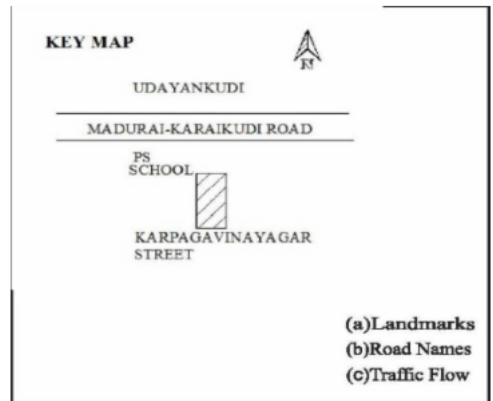

Key MAP View