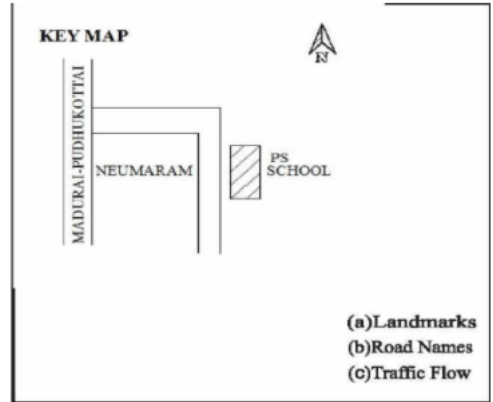

**Polling Station Building Front View**

**Polling Station Front View**

**Cad View**

**Key MAP View**

1 பெயர் : செந்தமிழ் தந்தையின் பெயர்: சொக்கலிங்கம் வீட்டு எண் : 1 வயது : 51 பாலினம் : ஆண் Photo is available	MSN2573301	2 பெயர் : இராஜேஸ் குமார் - தந்தையின் பெயர்: முனியழகு - வீட்டு எண் : 1 வயது : 35 பாலினம் : ஆண் Photo is available	TLV0120618	3 பெயர் : காசிவல்வநாதன் - தந்தையின் பெயர்: வெள்ளைச்சாமி - வீட்டு எண் : 1 வயது : 35 பாலினம் : ஆண் Photo is available	TLV0120626
4 பெயர் : மணிகண்டன் பூபதி தாயின் பெயர்: பொன்னழகு வீட்டு எண் : 1/2 வயது : 26 பாலினம் : ஆண் Photo is available	TLV1370162	5 பெயர் : நந்தினி - தந்தையின் பெயர்: மணிமுத்து - வீட்டு எண் : 1-2-38 வயது : 30 பாலினம் : ஆண் Photo is available	TLV1038355	6 பெயர் : ராஜாத்தி தந்தையின் பெயர்: வெல்லைசாமி வீட்டு எண் : 1/3 வயது : 25 பாலினம் : பெண் Photo is available	TLV2137156
7 பெயர் : அழகப்பன் தந்தையின் பெயர்: பழனியப்பன் வீட்டு எண் : 1/4 வயது : 25 பாலினம் : ஆண் Photo is available	TLV2146090	8 பெயர் : முத்து - தந்தையின் பெயர்: வெள்ளைச்சாமி - வீட்டு எண் : 1-7 வயது : 77 பாலினம் : ஆண் Photo is available	TLV1780436	9 பெயர் : அடைக்கம்மை - கணவர் பெயர்: பழனிச்சாமி - வீட்டு எண் : 1-7 வயது : 48 பாலினம் : பெண் Photo is available	TLV0056051
10 பெயர் : பழனிச்சாமி - தந்தையின் பெயர்: தனுஷ்கோடி - வீட்டு எண் : 1-7 வயது : 46 பாலினம் : ஆண் Photo is available	TLV0056028	11 பெயர் : கருப்பையா - தந்தையின் பெயர்: பலனியப்பன் - வீட்டு எண் : 1-7 வயது : 30 பாலினம் : ஆண் Photo is available	TLV0849067	12 பெயர் : அழகப்பன் அழகப்பன் தந்தையின் பெயர்: பழனியப்பன் வீட்டு எண் : 1/7 வயது : 25 பாலினம் : ஆண் Photo is available	TLV2126993
13 பெயர் : ஆறுமுகதேவி கணவர் பெயர்: கௌரிசங்கர் கௌரிசங்கர் வீட்டு எண் : 1/7 வயது : 25 பாலினம் : பெண் Photo is available	TLV2187557	14 பெயர் : ஜீவானந்தம் - தந்தையின் பெயர்: மெய்யப்பன் - வீட்டு எண் : 1-8-1 வயது : 48 பாலினம் : ஆண் Photo is available	MSN1368059	15 பெயர் : கௌரிசங்கா - தந்தையின் பெயர்: பழனியப்பன் - வீட்டு எண் : 1-9 வயது : 34 பாலினம் : ஆண் Photo is available	TLV0411363
16 பெயர் : பாது பீ தந்தையின் பெயர்: பழனியப்பன் வீ வீட்டு எண் : 1/10 வயது : 26 பாலினம் : ஆண் Photo is available	TLV2187516	17 பெயர் : கல்யாணி - கணவர் பெயர்: கலைவாணன் - வீட்டு எண் : 1-11 வயது : 51 பாலினம் : பெண் Photo is available	MSN1368356	18 பெயர் : வெள்ளைச்சாமி - தந்தையின் பெயர்: சண்முகம் - வீட்டு எண் : 1-12 வயது : 44 பாலினம் : ஆண் Photo is available	TLV0738773
19 பெயர் : வனிதா கணவர் பெயர்: முருகேசன் வீட்டு எண் : 1/19 வயது : 41 பாலினம் : பெண் Photo is available	TLV2349892	20 பெயர் : கோபிநாத் தந்தையின் பெயர்: அழகுசுந்தரம் வீட்டு எண் : 1/19/3 வயது : 20 பாலினம் : ஆண் Photo is available	TLV2518728	21 பெயர் : பரிமளா - கணவர் பெயர்: ஞானசேகர் - வீட்டு எண் : 1-21A வயது : 68 பாலினம் : பெண் Photo is available	TLV0056572
22 பெயர் : பூங்கொடி தந்தையின் பெயர்: செல்வம் வீட்டு எண் : 1\21 ஏ வயது : 21 பாலினம் : பெண் Photo is available	TLV2406346	S 23 பெயர் : வாணிபுரி பிரபாகரன் தந்தையின் பெயர்: பிரபாகரன் ச வீட்டு எண் : 1/22ஆ வயது : 22 பாலினம் : பெண் Photo is available	TLV2504587	S 24 பெயர் : பிரசிதா பிரபாகரன் தந்தையின் பெயர்: பிரபாகரன் ச வீட்டு எண் : 1/22ஆ வயது : 19 பாலினம் : பெண் Photo is available	TLV2504579
25 பெயர் : இராசு - தந்தையின் பெயர்: அழகப்பன் - வீட்டு எண் : 1-24 வயது : 66 பாலினம் : ஆண் Photo is available	MSN1002104	26 பெயர் : பழனிக்குமார் - தந்தையின் பெயர்: இராசு - வீட்டு எண் : 1-25 வயது : 40 பாலினம் : ஆண் Photo is available	TLV0988568	27 பெயர் : சுகன்யா கணவர் பெயர்: பழனிக்குமார் வீட்டு எண் : 1/25 வயது : 33 பாலினம் : பெண் Photo is available	TLV2203115
28 பெயர் : சந்தோஷ்குமார் - தந்தையின் பெயர்: மணி - வீட்டு எண் : 1-25 வயது : 29 பாலினம் : ஆண் Photo is available	TLV0988543	29 பெயர் : விஜய கண்ணன் தாயின் பெயர்: இளவரசி வீட்டு எண் : 1/26 வயது : 22 பாலினம் : ஆண் Photo is available	TLV2335743	30 பெயர் : லெட்சுமி பிரபா தந்தையின் பெயர்: பொன்முடி சேகரன் வீட்டு எண் : 1/26 வயது : 22 பாலினம் : பெண் Photo is available	TLV2339141