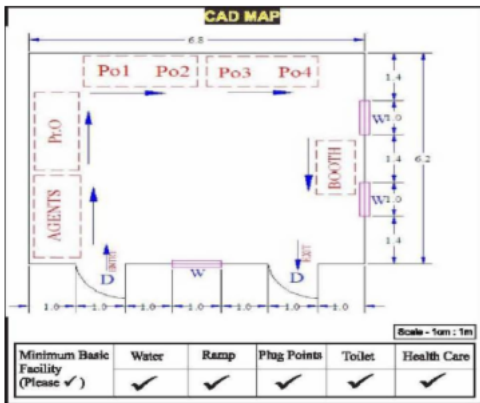

கையொப்பம்

Nazri Naksha

Google Map View

Polling Station Building Front View

Polling Station Front View

Cad View

Key MAP View

| | | | | | | | | | | | |
|----|------------|---|--------------------|----|------------|---|--------------------|----|------------|---|--------------------|
| 1 | TLV1352566 | பெயர் : நந்த குமார் தந்தையின் பெயர்: சின்னையா வீட்டு எண் : 0 வயது : 25 பாலினம் : ஆண் | Photo is available | 2 | TLV0202374 | பெயர் : பொண்ணுச்சாமி - தந்தையின் பெயர்: வீரன் - வீட்டு எண் : 1 வயது : 57 பாலினம் : ஆண் | Photo is available | 3 | TLV0202580 | பெயர் : திஷாந்தி - கணவர் பெயர்: தங்கச்சாமி - வீட்டு எண் : 1 வயது : 42 பாலினம் : பெண் | Photo is available |
| 4 | TLV0202739 | பெயர் : சரண்யா - தந்தையின் பெயர்: மலையப்பன் - வீட்டு எண் : 1 வயது : 34 பாலினம் : பெண் | Photo is available | 5 | TLV0738245 | பெயர் : முருகேசன் - தந்தையின் பெயர்: ஓய்யப்பன் - வீட்டு எண் : 1-18-146 வயது : 41 பாலினம் : ஆண் | Photo is available | 6 | TLV2249589 | பெயர் : நிவேதா தந்தையின் பெயர்: பிரபாகரன் வீட்டு எண் : 1/22ஜீ வயது : 25 பாலினம் : பெண் | Photo is available |
| 7 | TLV2373405 | பெயர் : இலக்கியா தந்தையின் பெயர்: மாதவன் வீட்டு எண் : 1/23ஏ வயது : 27 பாலினம் : பெண் | Photo is available | 8 | TLV0662981 | பெயர் : ராசு - தந்தையின் பெயர்: மலையப்பன் - வீட்டு எண் : 1-30 வயது : 32 பாலினம் : ஆண் | Photo is available | 9 | TLV1149327 | பெயர் : சுப்பிரமணியன் - தந்தையின் பெயர்: சின்னான் - வீட்டு எண் : 1-49 வயது : 66 பாலினம் : பெண் | Photo is available |
| 10 | TLV1149319 | பெயர் : அமுதா - கணவர் பெயர்: சுப்பிரமணியன் - வீட்டு எண் : 1-49 வயது : 56 பாலினம் : பெண் | Photo is available | 11 | TLV2249472 | பெயர் : முகேஷ் கண்ணன் தந்தையின் பெயர்: முருகேசன் வீட்டு எண் : 1/76 வயது : 24 பாலினம் : ஆண் | Photo is available | 12 | TLV2463826 | பெயர் : சின்னத்துரை தந்தையின் பெயர்: முருகேசன் வீட்டு எண் : 1/76 வயது : 21 பாலினம் : ஆண் | Photo is available |
| 13 | TLV2249464 | பெயர் : தேவா தந்தையின் பெயர்: தர்மலிங்கம் வீட்டு எண் : 1/101 வயது : 26 பாலினம் : ஆண் | Photo is available | 14 | TLV1098391 | பெயர் : ஹர்ஷ்குமார் - தந்தையின் பெயர்: ஆனந்தன் - வீட்டு எண் : 1-102 வயது : 28 பாலினம் : ஆண் | Photo is available | 15 | TLV2245629 | பெயர் : அனுசியா தந்தையின் பெயர்: ஆனந்தன் வீட்டு எண் : 1/102 வயது : 26 பாலினம் : பெண் | Photo is available |
| 16 | TLV0317370 | பெயர் : சிபானுப்பிரியா தந்தையின் பெயர்: சின்னத்தம்பி - வீட்டு எண் : 1-132 வயது : 34 பாலினம் : பெண் | Photo is available | 17 | TLV1038280 | பெயர் : பாரக்வி - தந்தையின் பெயர்: சின்னத்தம்பி - வீட்டு எண் : 1-132 வயது : 29 பாலினம் : பெண் | Photo is available | 18 | TLV1247451 | பெயர் : பிரேமா கணவர் பெயர்: சண்முக பாண்டி வீட்டு எண் : 1-137 வயது : 39 பாலினம் : பெண் | Photo is available |
| 19 | TLV0738476 | பெயர் : குமரேசன் - தந்தையின் பெயர்: சந்திரன் - வீட்டு எண் : 1-140 வயது : 35 பாலினம் : ஆண் | Photo is available | 20 | TLV1233121 | பெயர் : சத்யா - கணவர் பெயர்: குமரேசன் - வீட்டு எண் : 1-140 வயது : 31 பாலினம் : பெண் | Photo is available | 21 | TLV1038256 | பெயர் : அழகுமதி - தந்தையின் பெயர்: மாயழகு - வீட்டு எண் : 1-140 வயது : 30 பாலினம் : பெண் | Photo is available |
| 22 | TLV0988840 | பெயர் : நந்தினி - தந்தையின் பெயர்: சந்திரன் - வீட்டு எண் : 1-140 வயது : 29 பாலினம் : பெண் | Photo is available | 23 | TLV2127371 | பெயர் : பிரியங்கா தந்தையின் பெயர்: மாயழகு வீட்டு எண் : 1/140 வயது : 26 பாலினம் : பெண் | Photo is available | 24 | TLV2550242 | பெயர் : சிவக்குமார் தந்தையின் பெயர்: கருப்பையா வீட்டு எண் : 1/147 வயது : 57 பாலினம் : ஆண் | Photo is available |
| 25 | TLV0202283 | பெயர் : சாமிநாதன் - தந்தையின் பெயர்: முருகேசன் - வீட்டு எண் : 1-147 வயது : 35 பாலினம் : ஆண் | Photo is available | 26 | TLV0662841 | பெயர் : சூர்யா - தந்தையின் பெயர்: சிவக்குமார் - வீட்டு எண் : 1-147 வயது : 35 பாலினம் : பெண் | Photo is available | 27 | TLV2245611 | பெயர் : விக்னேஷ் தந்தையின் பெயர்: சிவக்குமார் வீட்டு எண் : 1/147 வயது : 23 பாலினம் : ஆண் | Photo is available |
| 28 | MSN1367556 | பெயர் : சின்னையா - தந்தையின் பெயர்: சின்னையா - வீட்டு எண் : 1-148 வயது : 63 பாலினம் : ஆண் | Photo is available | 29 | MSN1367564 | பெயர் : சுமதி - கணவர் பெயர்: சின்னையா - வீட்டு எண் : 1-148 வயது : 52 பாலினம் : பெண் | Photo is available | 30 | MSN1367952 | பெயர் : வள்ளிக்கண்ணு - கணவர் பெயர்: ஆறுமுகம் - வீட்டு எண் : 1-148 வயது : 50 பாலினம் : பெண் | Photo is available |