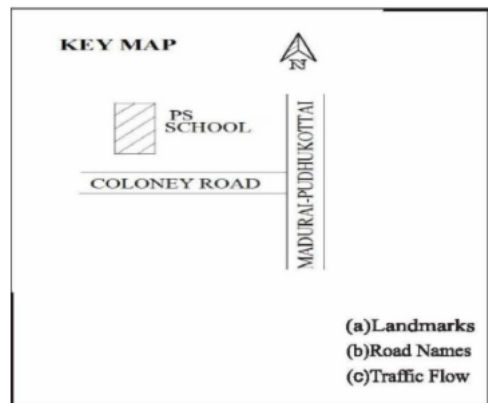

Key MAP View