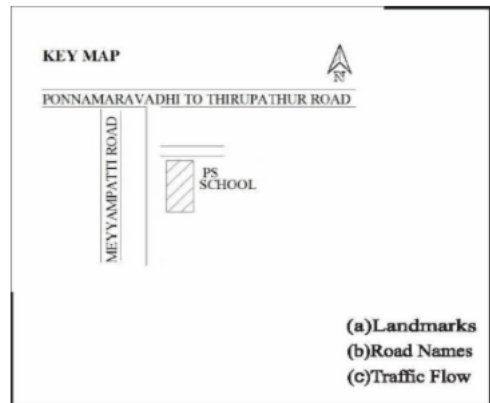

Key MAP View