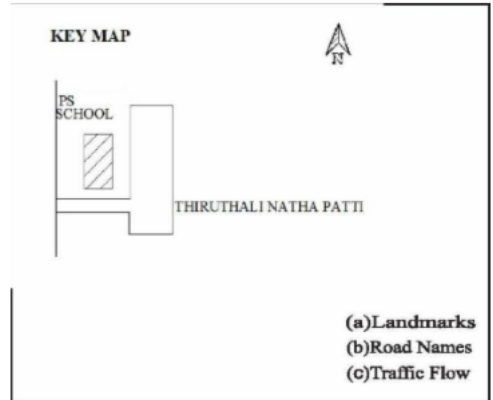

**Polling Station Building Front View**

**Polling Station Front View**

**Cad View**

**Key MAP View**

1	TLV1241199	பெயர் : பாரதி கண்ணன் தந்தையின் பெயர்: சுப்பு வீட்டு எண் : 0000 வயது : 26 பாலினம் : ஆண்	Photo is available	2	TLV1134865	பெயர் : அய்யப்பன் - தந்தையின் பெயர்: அழகப்பன் - வீட்டு எண் : 1 வயது : 42 பாலினம் : ஆண்	Photo is available	3	TLV0661041	பெயர் : அன்னலெட்சுமி - கணவர் பெயர்: சுப்பிரமணியன் - வீட்டு எண் : 1 வயது : 39 பாலினம் : பெண்	Photo is available
4	TLV0737429	பெயர் : இளையராஜா - தந்தையின் பெயர்: கருப்பையா - வீட்டு எண் : 1 வயது : 36 பாலினம் : ஆண்	Photo is available	5	TLV0661132	பெயர் : ராஜலெட்சுமி - கணவர் பெயர்: குமார் - வீட்டு எண் : 1 வயது : 36 பாலினம் : பெண்	Photo is available	6	TLV1134873	பெயர் : உமா - கணவர் பெயர்: அய்யப்பன் - வீட்டு எண் : 1 வயது : 35 பாலினம் : பெண்	Photo is available
7	TLV0661033	பெயர் : நித்யா - கணவர் பெயர்: அழகர்ராஜா - வீட்டு எண் : 1 வயது : 34 பாலினம் : பெண்	Photo is available	8	TLV0661108	பெயர் : பழனிக்குமார் - தந்தையின் பெயர்: சுப்பையா - வீட்டு எண் : 1 வயது : 32 பாலினம் : ஆண்	Photo is available	9	TLV1134857	பெயர் : சாந்தி - கணவர் பெயர்: முருகன் - வீட்டு எண் : 1 வயது : 31 பாலினம் : பெண்	Photo is available
10	TLV0737445	பெயர் : சங்கர் - தந்தையின் பெயர்: ஆறுமுகம் - வீட்டு எண் : 1 வயது : 31 பாலினம் : ஆண்	Photo is available	11	TLV0737460	பெயர் : கார்த்திக் - தந்தையின் பெயர்: சுப்பையா - வீட்டு எண் : 1 வயது : 31 பாலினம் : ஆண்	Photo is available	12	TLV1186196	பெயர் : விமல் - தந்தையின் பெயர்: ஆறுமுகம் - வீட்டு எண் : 1 வயது : 27 பாலினம் : ஆண்	Photo is available
13	TLV1186204	பெயர் : அரவிந்த் தந்தையின் பெயர்: அழகப்பன் - வீட்டு எண் : 1 வயது : 27 பாலினம் : ஆண்	Photo is available	14	TLV2146637	பெயர் : அஜீத் குமார் தந்தையின் பெயர்: சுப்பையா வீட்டு எண் : 1 வயது : 25 பாலினம் : ஆண்	Photo is available	15	TLV2197507	பெயர் : யோகேஷ்வரி தந்தையின் பெயர்: முத்து வீட்டு எண் : 1 வயது : 25 பாலினம் : பெண்	Photo is available
16	TLV1804913	பெயர் : சின்னப்பிள்ளை - கணவர் பெயர்: சின்னக்கருப்பன் - வீட்டு எண் : 1-1 வயது : 86 பாலினம் : பெண்	Photo is available	17	TLV1804921	பெயர் : சுப்பையா - தந்தையின் பெயர்: சின்னக்கருப்பன் - வீட்டு எண் : 1-1 வயது : 56 பாலினம் : ஆண்	Photo is available	18	TLV1804939	பெயர் : வள்ளிக்கண்ணு - கணவர் பெயர்: சுப்பையா - வீட்டு எண் : 1-1 வயது : 53 பாலினம் : பெண்	Photo is available
19	TLV1804947	பெயர் : வெள்ளக்கண்ணு - தந்தையின் பெயர்: சின்னக்கருப்பன் - வீட்டு எண் : 1-2 வயது : 66 பாலினம் : ஆண்	Photo is available	20	TLV1804954	பெயர் : பொன்னமுகு - கணவர் பெயர்: வெள்ளக்கண்ணு - வீட்டு எண் : 1-2 வயது : 61 பாலினம் : பெண்	Photo is available	21	TLV0203554	பெயர் : மாதவன் - தந்தையின் பெயர்: வெள்ளக்கண்ணு - வீட்டு எண் : 1-2 வயது : 36 பாலினம் : பெண்	Photo is available
22	MSN1374875	பெயர் : மாணிக்கம் - தந்தையின் பெயர்: சின்னக்கருப்பன் - வீட்டு எண் : 1-3 வயது : 53 பாலினம் : ஆண்	Photo is available	23	MSN1374883	பெயர் : மீனாட்சி - கணவர் பெயர்: மாணிக்கம் - வீட்டு எண் : 1-3 வயது : 46 பாலினம் : பெண்	Photo is available	24	TLV1804962	பெயர் : பெரியகருப்பன் - தந்தையின் பெயர்: அழகன் - வீட்டு எண் : 1-4 வயது : 79 பாலினம் : ஆண்	Photo is available
25	TLV1804988	பெயர் : முத்தம்மாள் - கணவர் பெயர்: ஆறுமுகம் - வீட்டு எண் : 1-5 வயது : 72 பாலினம் : பெண்	Photo is available	26	TLV0203638	பெயர் : இந்திரா - கணவர் பெயர்: செல்வம் - வீட்டு எண் : 1-5 வயது : 40 பாலினம் : பெண்	Photo is available	27	TLV0203653	பெயர் : செல்வம் - தந்தையின் பெயர்: ஆறுமுகம் - வீட்டு எண் : 1-5 வயது : 36 பாலினம் : ஆண்	Photo is available
28	TLV1804996	பெயர் : சின்னக்கருப்பன் - தந்தையின் பெயர்: பொன்னன் - வீட்டு எண் : 1-6 வயது : 80 பாலினம் : ஆண்	Photo is available	29	TLV2466381	பெயர் : பாண்டிதூரை தந்தையின் பெயர்: சின்னையா வீட்டு எண் : 1/6 வயது : 20 பாலினம் : ஆண்	Photo is available	30	TLV1805019	பெயர் : சின்னக்கருப்பன் - தந்தையின் பெயர்: கருப்பன் - வீட்டு எண் : 1-7 வயது : 88 பாலினம் : ஆண்	Photo is available