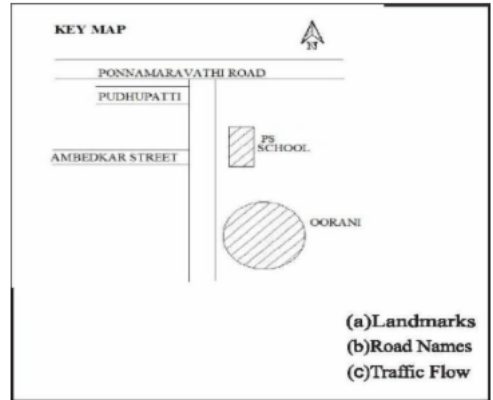

Key MAP View