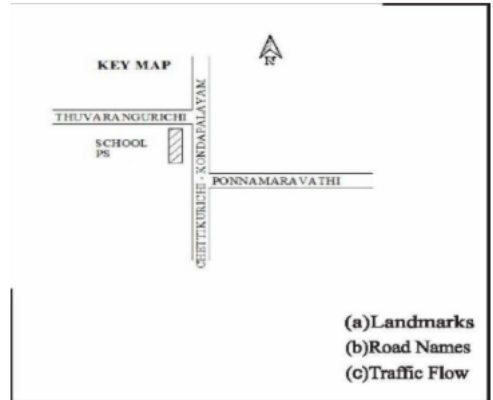

4. வாக்காளர்களின் எண்ணிக்கை

தொடங்கும் வரிசை எண்	முடியும் வரிசை எண்.	நிகர வாக்காளர்களின் எண்ணிக்கை			
		ஆண்	பெண்	மூன்றாம் பாலினம்	மொத்தம்
1	719	356	358	0	714

கையொப்பம்

Nazri Naksha

Google Map View

Polling Station Building Front View

Polling Station Front View

Cad View

Key MAP View

சட்டமன்றத் தொகுதியின் எண் மற்றும் பெயர் : 185-திருப்பத்தூர்
பிரிவு எண் மற்றும் பெயர் 1-தர்மபட்டி கொண்டபாளையம் (ஊ), தர்மபட்டி (வ கி), வார்டு-1 தர்மபட்டி கிழக்குதெரு