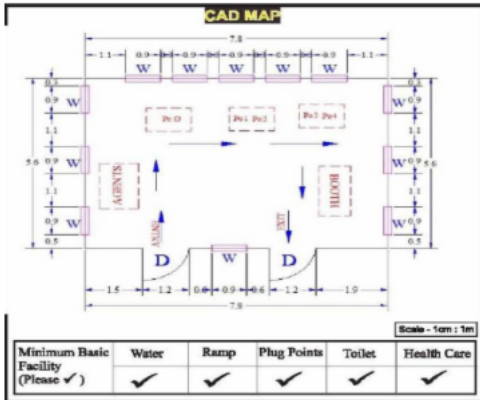

Cad View

Key MAP View