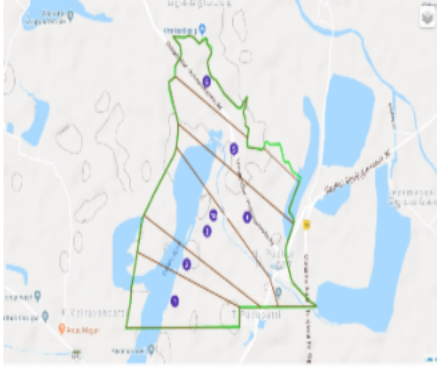

Nazri Naksha