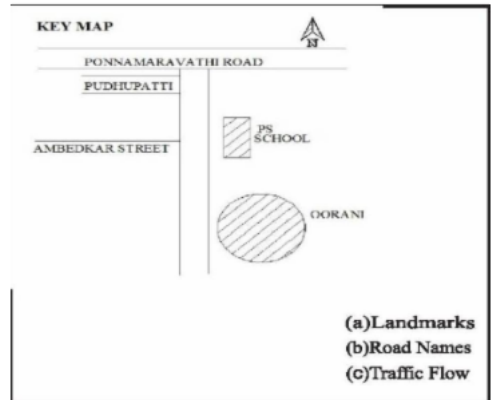

Key MAP View