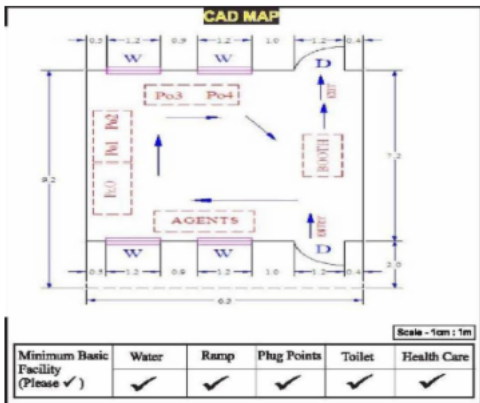

வாக்காளர் பதிவு அலுவலரின்
கையொப்பம்

Nazri Naksha

Google Map View

Polling Station Building Front View

Polling Station Front View

Cad View

Key MAP View

| | | | | | |
|---|------------|---|------------|--|------------|
| 1 பெயர் : ரம்ஜான் பீலி கணவர் பெயர்: சுலைமான் வீட்டு எண் : 0 வயது : 47 பாலினம் : பெண் Photo is available | TLV2576668 | 2 பெயர் : பரமசாமி - தந்தையின் பெயர்: ஆல்வார் நாயுடு - வீட்டு எண் : 1 வயது : 71 பாலினம் : ஆண் Photo is available | TLV0450502 | 3 பெயர் : நிலோபர் நிஷா - கணவர் பெயர்: செல்லத்துரை - வீட்டு எண் : 1 வயது : 55 பாலினம் : பெண் Photo is available | TLV0204198 |
| 4 பெயர் : மாதவன் - தந்தையின் பெயர்: நாராயணன் - வீட்டு எண் : 1 வயது : 53 பாலினம் : ஆண் Photo is available | TLV0314658 | 5 பெயர் : ஜானகி - கணவர் பெயர்: பரமசாமி - வீட்டு எண் : 1 வயது : 53 பாலினம் : பெண் Photo is available | TLV0450486 | 6 பெயர் : சகுபர் அலி - தந்தையின் பெயர்: தாலுது - வீட்டு எண் : 1 வயது : 47 பாலினம் : ஆண் Photo is available | TLV0314864 |
| 7 பெயர் : சகிலா பாணு - கணவர் பெயர்: ரகுமத்துல்லா - வீட்டு எண் : 1 வயது : 46 பாலினம் : பெண் Photo is available | TLV0659003 | 8 பெயர் : தெளலத் நாச்சியார் - கணவர் பெயர்: அப்பாஸ் - வீட்டு எண் : 1 வயது : 43 பாலினம் : பெண் Photo is available | TLV0315259 | 9 பெயர் : ராஜ்குமார் - தந்தையின் பெயர்: பாலுச்சாமி - வீட்டு எண் : 1 வயது : 37 பாலினம் : ஆண் Photo is available | TLV0410068 |
| 10 பெயர் : சின்னம்மாள் - கணவர் பெயர்: ராஜ்குமார் - வீட்டு எண் : 1 வயது : 37 பாலினம் : பெண் Photo is available | TLV0931865 | 11 பெயர் : முகமது அப்துல்லா - தந்தையின் பெயர்: அய்யுக்கான் - வீட்டு எண் : 1 வயது : 35 பாலினம் : ஆண் Photo is available | TLV0314856 | 12 பெயர் : பெனசீர் பேகம் - தந்தையின் பெயர்: முகமது அலி - வீட்டு எண் : 1 வயது : 33 பாலினம் : பெண் Photo is available | TLV0409649 |
| 13 பெயர் : பொனசீர் - தந்தையின் பெயர்: அப்துல்சத்தார் - வீட்டு எண் : 1 வயது : 32 பாலினம் : பெண் Photo is available | TLV0736199 | 14 பெயர் : காதர் மைதீன் தாயின் பெயர்: பிச்சையம்மாள் - வீட்டு எண் : 1-1-39எல்/3 வயது : 43 பாலினம் : ஆண் Photo is available | YSO0597880 | 15 பெயர் : பொன்னுச்சாமி - தந்தையின் பெயர்: சின்னையா - வீட்டு எண் : 1-5 வயது : 61 பாலினம் : ஆண் Photo is available | TLV0314211 |
| 16 பெயர் : முகமது இப்ராஹிம் தந்தையின் பெயர்: சையது காள் முகமது வீட்டு எண் : 1-5-37ஏ2 வயது : 36 பாலினம் : ஆண் Photo is available | TLV0060319 | 17 பெயர் : நிஸ்வானாபர்வின் - தந்தையின் பெயர்: சேட்முகமது - வீட்டு எண் : 1-8-10 வயது : 33 பாலினம் : பெண் Photo is available | TLV0658989 | 18 பெயர் : செல்லத்துரை - தந்தையின் பெயர்: மாணிக்கம் - வீட்டு எண் : 1-12-6 வயது : 45 பாலினம் : ஆண் Photo is available | TLV0315465 |
| 19 பெயர் : அப்பாஸ் - தந்தையின் பெயர்: முகமது - வீட்டு எண் : 1-18 வயது : 49 பாலினம் : ஆண் Photo is available | TLV1134444 | 20 பெயர் : பரிதா - கணவர் பெயர்: அப்பாஸ் - வீட்டு எண் : 1-18 வயது : 43 பாலினம் : பெண் Photo is available | TLV0409540 | 21 பெயர் : அப்துல் சலாம் தந்தையின் பெயர்: அப்பாஸ் வீட்டு எண் : 1-18-9 வயது : 23 பாலினம் : ஆண் Photo is available | TLV2356145 |
| 22 பெயர் : முருகேசன் - தந்தையின் பெயர்: தர்மலிங்கம் - வீட்டு எண் : 1/331 வயது : 56 பாலினம் : ஆண் Photo is available | MSN1322015 | 23 பெயர் : மலையரசி - கணவர் பெயர்: முருகேசன் - வீட்டு எண் : 1/331 வயது : 50 பாலினம் : பெண் Photo is available | MSN1323229 | S 24 பெயர் : சரவணக்குமார் - தந்தையின் பெயர்: பரமசாமி - வீட்டு எண் : 1/379ஏ வயது : 43 பாலினம் : ஆண் Photo is available | TLV0409722 |
| 25 பெயர் : மாரி - கணவர் பெயர்: மகாலிங்கம் - வீட்டு எண் : 2 வயது : 55 பாலினம் : பெண் Photo is available | TLV0409896 | # 26 பெயர் : தஸ்லிமா - தந்தையின் பெயர்: சேகம்மாள் - வீட்டு எண் : 40எலி/பி வயது : 37 பாலினம் : பெண் Photo is available | TLV0204404 | 27 பெயர் : ஆசிக் ராஜா - தந்தையின் பெயர்: அம்சத் அலி - வீட்டு எண் : 2 வயது : 34 பாலினம் : ஆண் Photo is available | TLV0204156 |
| 28 பெயர் : ரெஜினா பேகம் கணவர் பெயர்: சிக்கந்தர் - வீட்டு எண் : 2-1-1ஏ வயது : 36 பாலினம் : பெண் Photo is available | TLV0315150 | 29 பெயர் : சையதுஇப்ராஹிம் - தந்தையின் பெயர்: பாவாமைதீன் - வீட்டு எண் : 2-3-16c வயது : 57 பாலினம் : ஆண் Photo is available | MSN0993964 | 30 பெயர் : ஆப்ரின் சஹானா தந்தையின் பெயர்: ஷாஜஹான் வீட்டு எண் : 2-3-18 வயது : 27 பாலினம் : பெண் Photo is available | TLV1339993 |