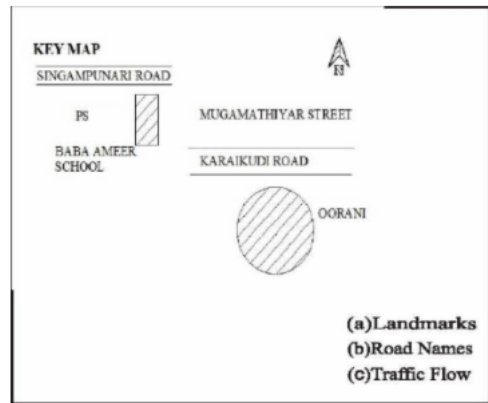

Key MAP View